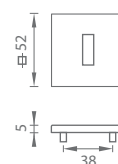

Hranatá rozeta

ROZETA BBQ
PVD ANTRACIT (162)