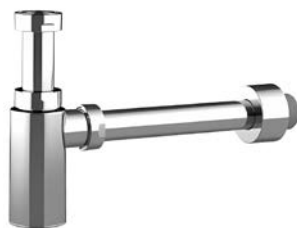

Sand matt

Ash Grey matt

Dark Ash matt

Clay matt

VAŇA

Vstavaná vaňa

Bette Form
1700 x 700 x 420
Glazovaná smaltovaná oceľ, biela

2945-000

Bette nohy k vani
B23-1500

**Odtoková
a prepadová súprava**

DN 40/50, so sífónom
s ovládaním, chróm

BATÉRIE

Páková umývadlová batéria

GROHE - BAULOOP
DN 15, M-Size, chróm

23 886 001

Páková umývadlová batéria

Nástenná prípojka

GROHE - RAPID SL, chróm

38 558 00M

SANITA A VYBAVENIE KÚPEĽNÍ

Umývadlo s prepadom

Bocchi 429 Dura
600x420 mm
Biela lesklá

Umývadlový sifón

SANIT Design trap 607 G1
1/4x32/40 chrome-plated

3101700S000

Rohový ventil

SCHELL Rohový ventil, chróm
s regulačnou funkciou COMFORT
Podľa DIN 3227

05 212 06 99

TOALETA

Umývadielko

Bocchi 427 Dura
370x230 mm
biela lesklá

WC misa