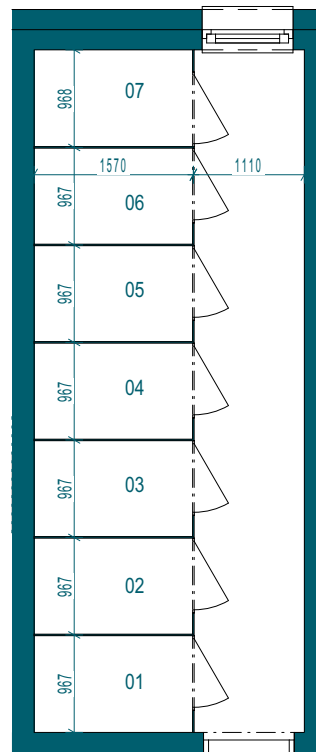

**TATRA
REAL**

Developer
projektu

GALVANIA
REZIDENCIE

Kobky C 5.NP

01	1,52 m ²
02	1,52 m ²
03	1,52 m ²
04	1,52 m ²
05	1,52 m ²
06	1,52 m ²
07	1,52 m ²

Celková plocha 10,64 m²

0904 123 000

www.galvania.sk