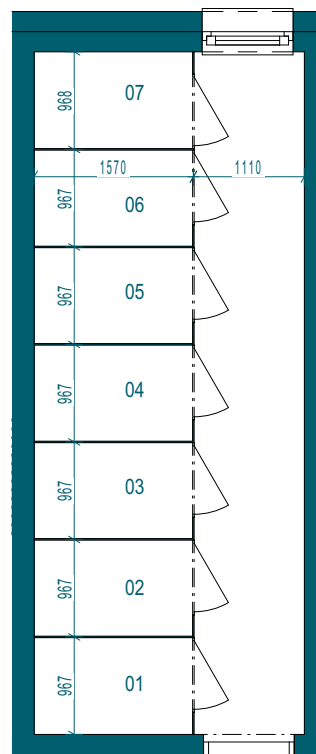

Budova A

2. nadzemné podlažie

umiestnenie

Kobky A 2.NP

01	1,52 m ²
02	1,65 m ²
03	1,65 m ²
04	1,65 m ²
05	1,65 m ²
06	1,65 m ²
07	1,65 m ²
08	1,65 m ²
09	2,44 m ²
10	2,69 m ²
11	2,69 m ²
12	3,88 m ²
Celková plocha	24,77 m ²

**TATRA
REAL**

Developer
projektu

GALVANIA
REZIDENCIE

Kobky C 6.NP

01	1,52 m ²
02	1,52 m ²
03	1,52 m ²
04	1,52 m ²
05	1,52 m ²
06	1,52 m ²
07	1,52 m ²
Celková plocha	10,64 m ²

0904 123 000
www.galvania.sk

Budova C