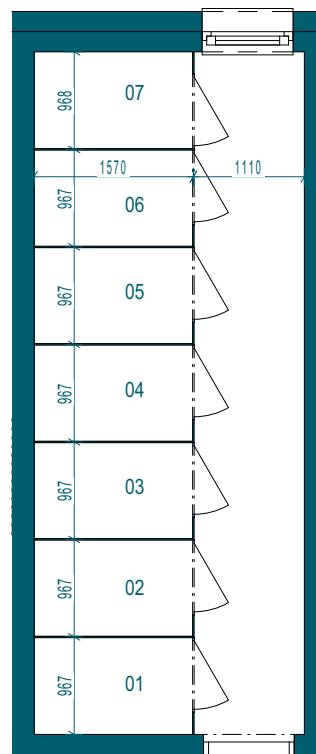

Budova A

2. nadzemné podlažie

umiestnenie

Kobky A 2.NP

01	1,52 m ²
02	1,65 m ²
03	1,65 m ²
04	1,65 m ²
05	1,65 m ²
06	1,65 m ²
07	1,65 m ²
08	1,65 m ²
09	2,44 m ²
10	2,69 m ²
11	2,69 m ²
12	3,88 m ²
Celková plocha	24,77 m ²

**TATRA
REAL**

Developer
projektu

GALVANIA
REZIDENCIE

Kobky C 4.NP

01	1,52 m ²
02	1,52 m ²
03	1,52 m ²
04	1,52 m ²
05	1,52 m ²
06	1,52 m ²
07	1,52 m ²

Celková plocha 10,64 m²

0904 123 000

www.galvania.sk