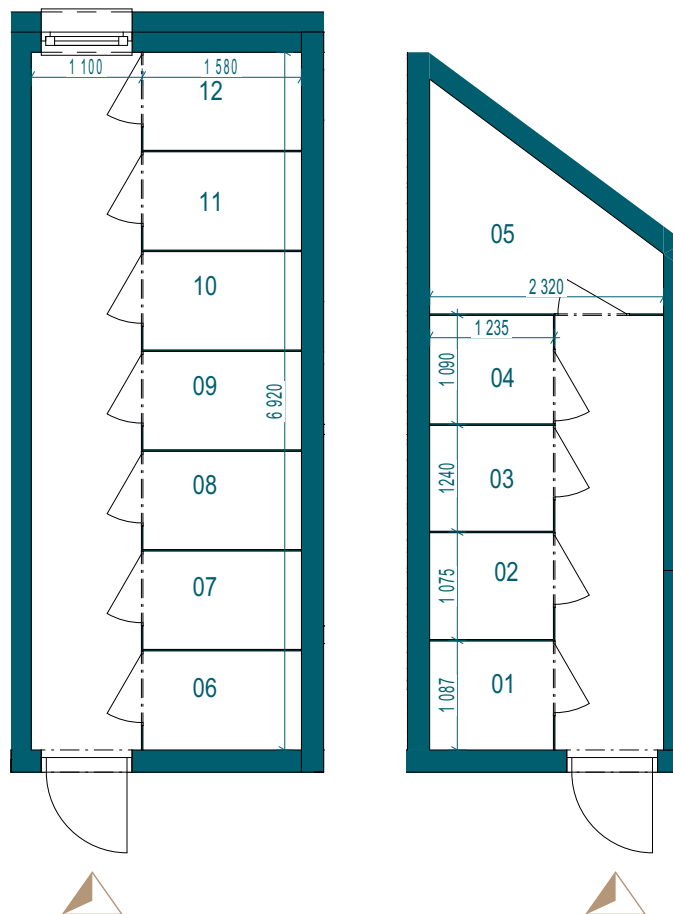

0904 123 000

www.galvania.sk

**TATRA
REAL**

Developer
projektu

GALVANIA
REZIDENCIE

Kobky B 6.NP

01	1,34 m ²
02	1,33 m ²
03	1,32 m ²
04	1,35 m ²
05	3,41 m ²
06	1,56 m ²
07	1,56 m ²
08	1,56 m ²
09	1,56 m ²
10	1,56 m ²
11	1,56 m ²
12	1,55 m ²
Celková plocha	19,66 m ²