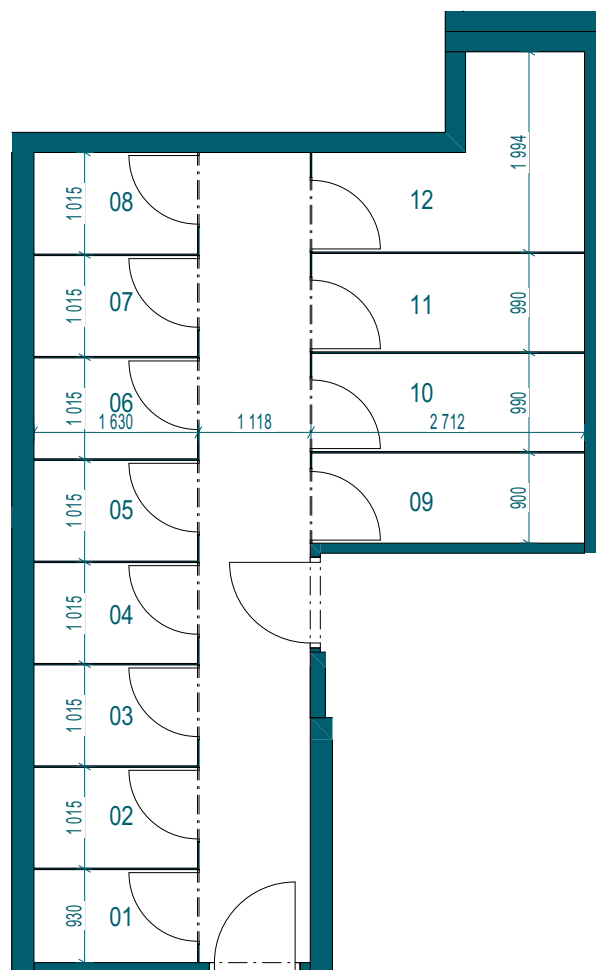

Budova A

2. nadzemné podlažie

umiestnenie

Kobky A 2.NP

01	1,52 m ²
02	1,65 m ²
03	1,65 m ²
04	1,65 m ²
05	1,65 m ²
06	1,65 m ²
07	1,65 m ²
08	1,65 m ²
09	2,44 m ²
10	2,69 m ²
11	2,69 m ²
12	3,88 m ²
Celková plocha	24,77 m ²