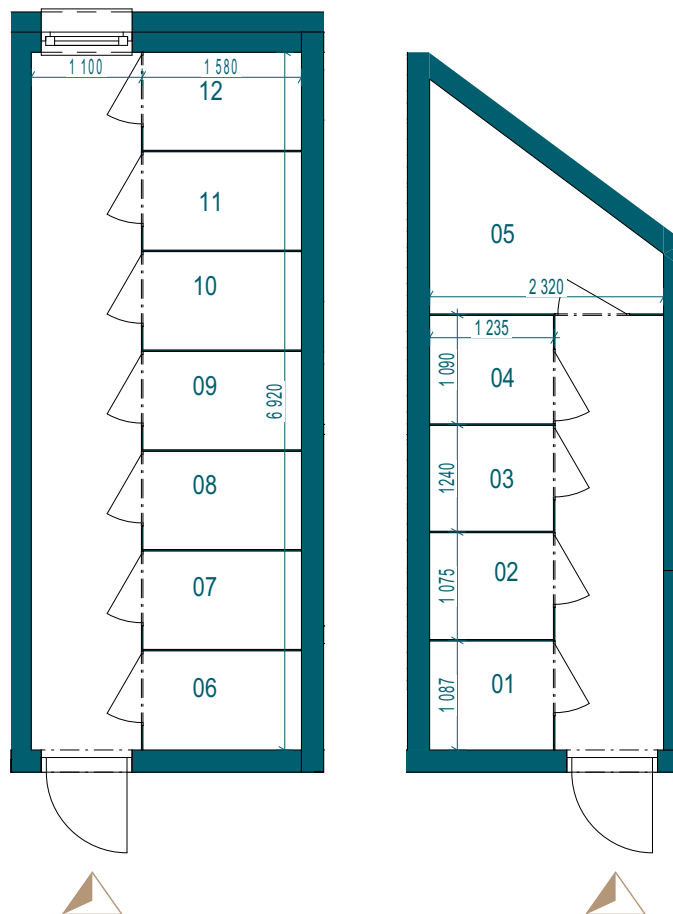

0904 123 000

www.galvania.sk

**TATRA
REAL**

Developer
projektu

GALVANIA
REZIDENCIE

Kobky B 3.NP

01	1,34 m ²
02	1,33 m ²
03	1,32 m ²
04	1,35 m ²
05	3,41 m ²
06	1,56 m ²
07	1,56 m ²
08	1,56 m ²
09	1,56 m ²
10	1,56 m ²
11	1,56 m ²
12	1,55 m ²
Celková plocha	19,66 m ²