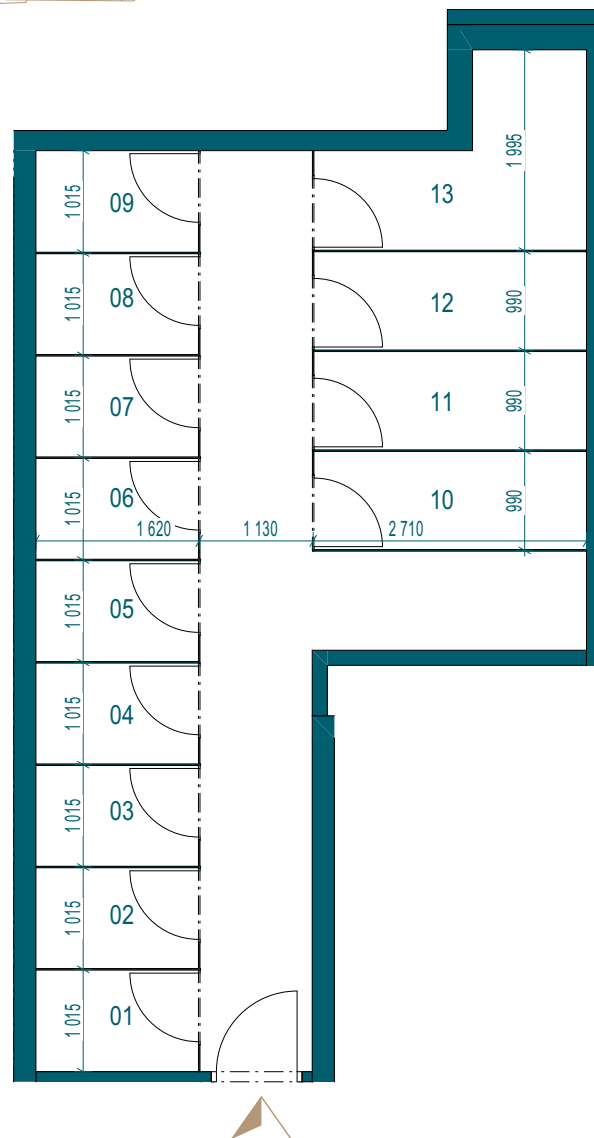

Budova A

2. nadzemné podlažie

umiestnenie

Kobky A 2.NP

01	1,52 m ²
02	1,65 m ²
03	1,65 m ²
04	1,65 m ²
05	1,65 m ²
06	1,65 m ²
07	1,65 m ²
08	1,65 m ²
09	2,44 m ²
10	2,69 m ²
11	2,69 m ²
12	3,88 m ²
Celková plocha	24,77 m ²

0904 123 000
www.galvania.sk

**TATRA
REAL**

Developer
projektu

Budova A

7. nadzemné podlažie

umiestnenie

Kobky A 7.NP

01	1,65 m ²
02	1,65 m ²
03	1,65 m ²
04	1,65 m ²
05	1,65 m ²
06	1,65 m ²
07	1,65 m ²
08	1,65 m ²
09	1,65 m ²
10	2,69 m ²
11	2,69 m ²
12	2,69 m ²
13	3,83 m ²

Celková plocha 26,75 m²

Developer si vyhradzuje právo zmeny jednotlivých položiek. Zariadenie a vybavenie bytu je len ilustračné, nie je súčasťou dodávky bytu. Uvedené rozmery sú predbežné a nemusia sa zhodovať s realizačným projektom.