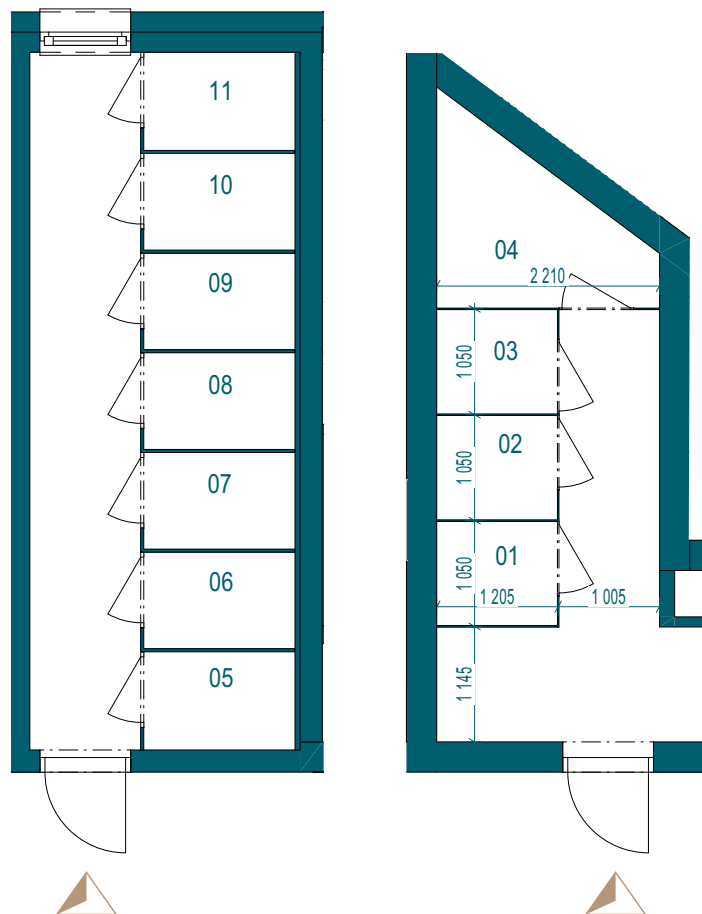

0904 123 000

www.galvania.sk

**TATRA
REAL**

Developer
projektu

GALVANIA
REZIDENCIE

Kobky B 7.NP

01	1,25 m ²
02	1,25 m ²
03	1,25 m ²
04	3,02 m ²
05	1,50 m ²
06	1,50 m ²
07	1,50 m ²
08	1,50 m ²
09	1,50 m ²
10	1,50 m ²
11	1,48 m ²
Celková plocha	17,25 m ²