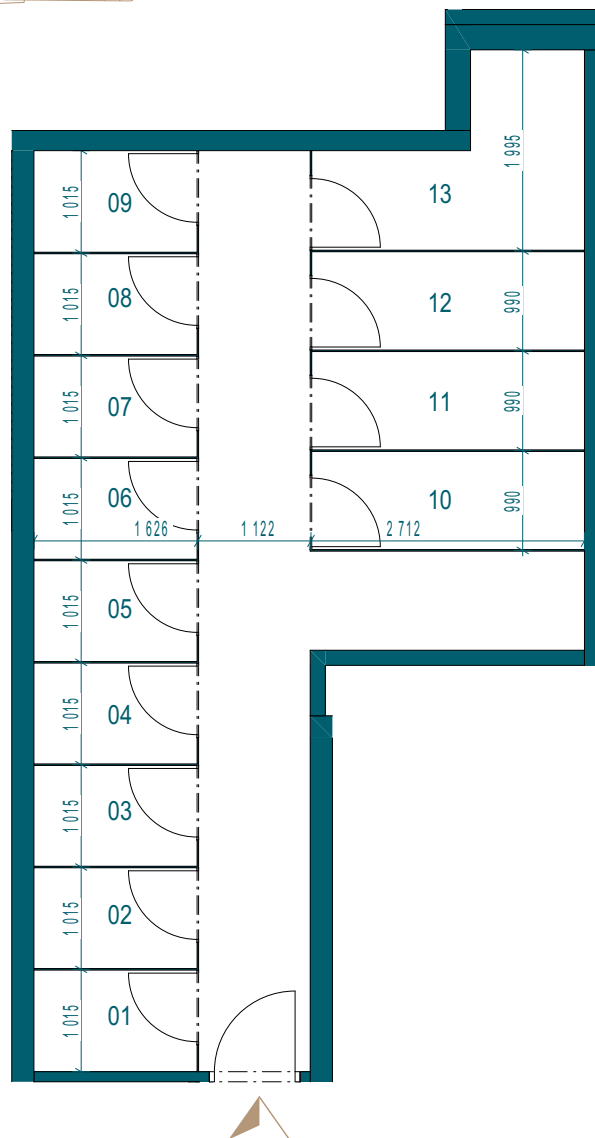

Budova A

2. nadzemné podlažie

umiestnenie

Kobky A 2.NP

01	1,52 m ²
02	1,65 m ²
03	1,65 m ²
04	1,65 m ²
05	1,65 m ²
06	1,65 m ²
07	1,65 m ²
08	1,65 m ²
09	2,44 m ²
10	2,69 m ²
11	2,69 m ²
12	3,88 m ²
Celková plocha	24,77 m ²

01	1,65 m ²
02	1,65 m ²
03	1,65 m ²
04	1,65 m ²
05	1,65 m ²
06	1,65 m ²
07	1,65 m ²
08	1,65 m ²
09	1,65 m ²
10	2,69 m ²
11	2,69 m ²
12	2,69 m ²
13	3,83 m ²

Celková plocha 26,75 m²

Developer si vyhradzuje právo zmeny jednotlivých položiek. Zariadenie a vybavenie bytu je len ilustračné, nie je súčasťou dodávky bytu. Uvedené rozmery sú predbežné a nemusia sa zhodovať s realizačným projektom.

0904 123 000
www.galvania.sk

**TATRA
REAL**

Developer
projektu

Budova A

6. nadzemné podlažie

umiestnenie

Kobky A 6.NP

01	1,65 m ²
02	1,65 m ²
03	1,65 m ²
04	1,65 m ²
05	1,65 m ²
06	1,65 m ²
07	1,65 m ²
08	1,65 m ²
09	1,65 m ²
10	2,69 m ²
11	2,69 m ²
12	2,69 m ²
13	3,83 m ²

Celková plocha 26,75 m²

Developer si vyhradzuje právo zmeny jednotlivých položiek. Zariadenie a vybavenie bytu je len ilustračné, nie je súčasťou dodávky bytu. Uvedené rozmery sú predbežné a nemusia sa zhodovať s realizačným projektom.