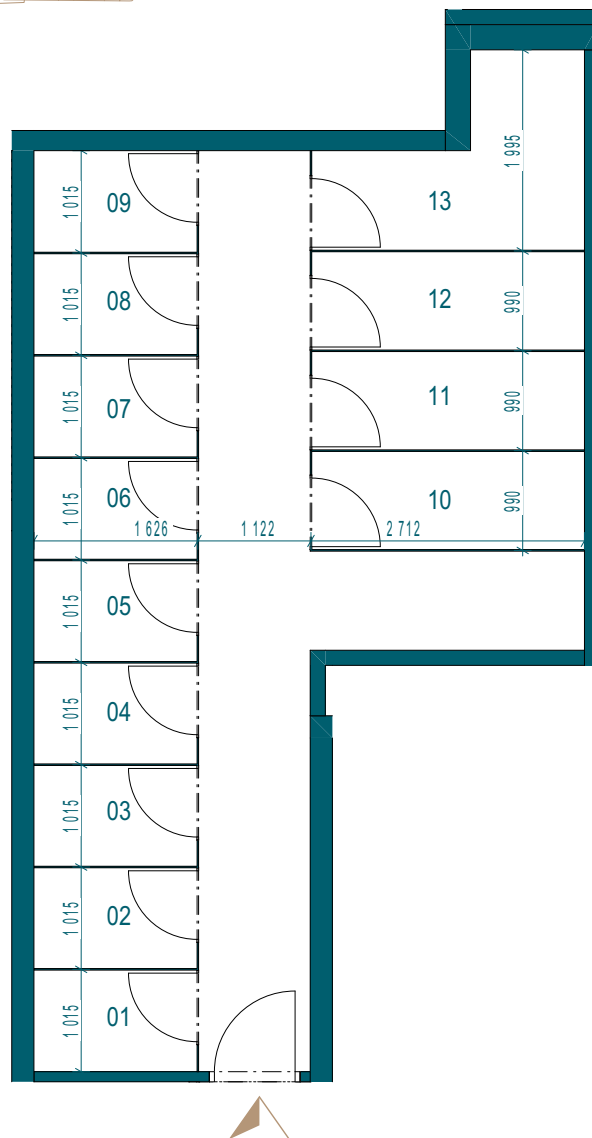

Budova A

2. nadzemné podlažie

umiestnenie

Kobky A 2.NP

01	1,52 m ²
02	1,65 m ²
03	1,65 m ²
04	1,65 m ²
05	1,65 m ²
06	1,65 m ²
07	1,65 m ²
08	1,65 m ²
09	2,44 m ²
10	2,69 m ²
11	2,69 m ²
12	3,88 m ²
Celková plocha	24,77 m ²

Celková plocha 23,74 m²

Developer si vyhradzuje právo zmeny jednotlivých položiek. Zariadenie a vybavenie bytu je len ilustračné, nie je súčasťou dodávky bytu. Uvedené rozmery sú predbežné a nemusia sa zhodovať s realizačným projektom.

0904 123 000

www.galvania.sk

Budova A

4. nadzemné podlažie

umiestnenie

Kobky A 4.NP

01	1,65 m ²
02	1,65 m ²
03	1,65 m ²
04	1,65 m ²
05	1,65 m ²
06	1,65 m ²
07	1,65 m ²
08	1,65 m ²
09	1,65 m ²
10	2,69 m ²
11	2,69 m ²
12	2,69 m ²
13	3,83 m ²

Celková plocha 26,75 m²

Developer si vyhradzuje právo zmeny jednotlivých položiek. Zariadenie a vybavenie bytu je len ilustračné, nie je súčasťou dodávky bytu. Uvedené rozmery sú predbežné a nemusia sa zhodovať s realizačným projektom.