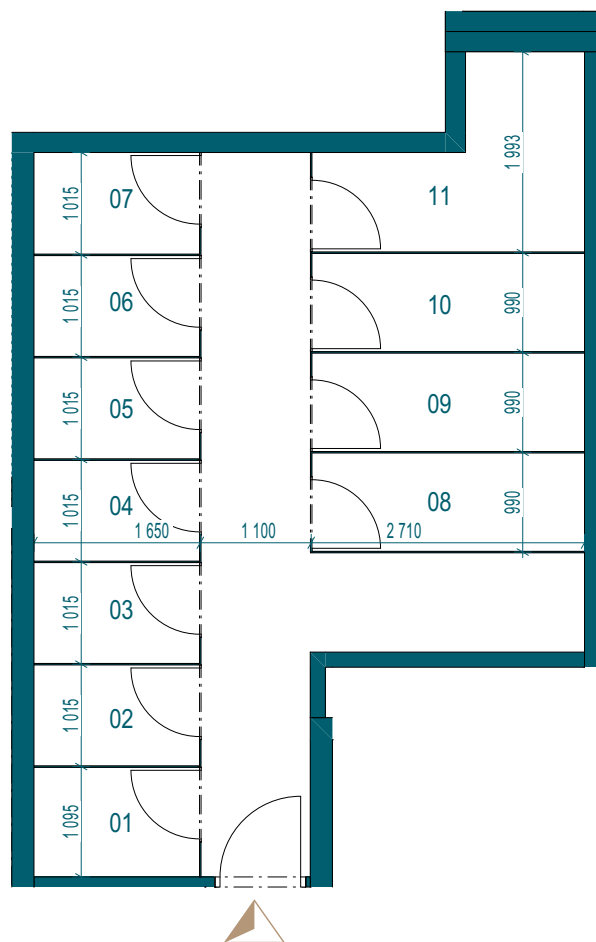

Budova A

2. nadzemné podlažie

umiestnenie

Kobky A 2.NP

01	1,52 m ²
02	1,65 m ²
03	1,65 m ²
04	1,65 m ²
05	1,65 m ²
06	1,65 m ²
07	1,65 m ²
08	1,65 m ²
09	2,44 m ²
10	2,69 m ²
11	2,69 m ²
12	3,88 m ²
Celková plocha	24,77 m ²

0904 123 000
www.galvania.sk

Budova A

3. nadzemné podlažie

umiestnenie

Kobky A 3.NP

01	1,81 m ²
02	1,67 m ²
03	1,67 m ²
04	1,67 m ²
05	1,67 m ²
06	1,67 m ²
07	1,67 m ²
08	2,68 m ²
09	2,68 m ²
10	2,68 m ²
11	3,87 m ²

Celková plocha 23,74 m²

Developer si vyhradzuje právo zmeny jednotlivých položiek. Zariadenie a vybavenie bytu je len ilustračné, nie je súčasťou dodávky bytu. Uvedené rozmery sú predbežné a nemusia sa zhodovať s realizačným projektom.