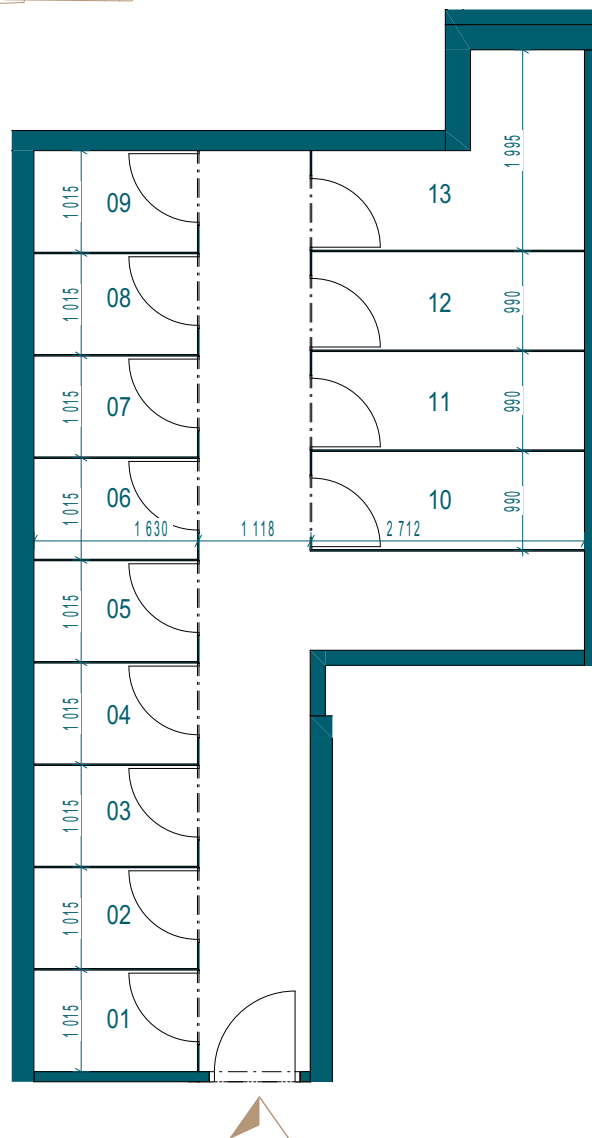

Budova A

2. nadzemné podlažie

umiestnenie

Kobky A 2.NP

01	1,52 m ²
02	1,65 m ²
03	1,65 m ²
04	1,65 m ²
05	1,65 m ²
06	1,65 m ²
07	1,65 m ²
08	1,65 m ²
09	2,44 m ²
10	2,69 m ²
11	2,69 m ²
12	3,88 m ²
Celková plocha	24,77 m ²

Celková plocha 26,75 m²

Developer si vyhradzuje právo zmeny jednotlivých položiek. Zariadenie a vybavenie bytu je len ilustračné, nie je súčasťou dodávky bytu. Uvedené rozmery sú predbežné a nemusia sa zhodovať s realizačným projektom.

0904 123 000

www.galvania.sk

**TATRA
REAL**

Developer
projektu

Budova A

5. nadzemné podlažie

umiestnenie

Kobky A 5.NP

01	1,65 m ²
02	1,65 m ²
03	1,65 m ²
04	1,65 m ²
05	1,65 m ²
06	1,65 m ²
07	1,65 m ²
08	1,65 m ²
09	1,65 m ²
10	2,69 m ²
11	2,69 m ²
12	2,69 m ²
13	3,83 m ²

Celková plocha 26,75 m²

Developer si vyhradzuje právo zmeny jednotlivých položiek. Zariadenie a vybavenie bytu je len ilustračné, nie je súčasťou dodávky bytu. Uvedené rozmery sú predbežné a nemusia sa zhodovať s realizačným projektom.