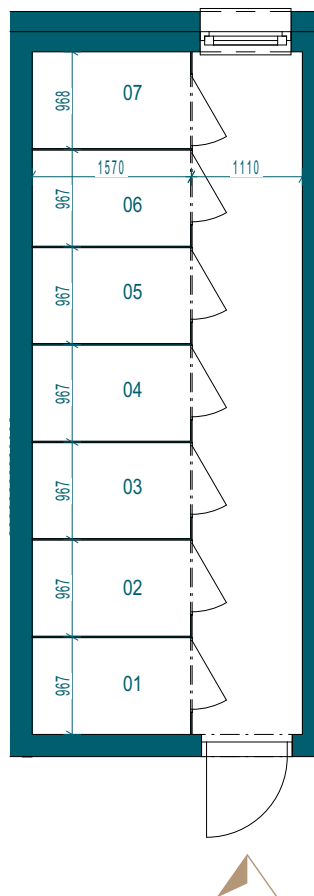

Budova A

2. nadzemné podlažie

umiestnenie

Kobky A 2.NP

01	1,52 m ²
02	1,65 m ²
03	1,65 m ²
04	1,65 m ²
05	1,65 m ²
06	1,65 m ²
07	1,65 m ²
08	1,65 m ²
09	2,44 m ²
10	2,69 m ²
11	2,69 m ²
12	3,88 m ²
Celková plocha	24,77 m ²

**TATRA
REAL**

Developer
projektu

GALVANIA
REZIDENCIE

Kobky C 3.NP

01	1,52 m ²
02	1,52 m ²
03	1,52 m ²
04	1,52 m ²
05	1,52 m ²
06	1,52 m ²
07	1,52 m ²
Celková plocha	10,64 m ²

0904 123 000
www.galvania.sk

Budova C