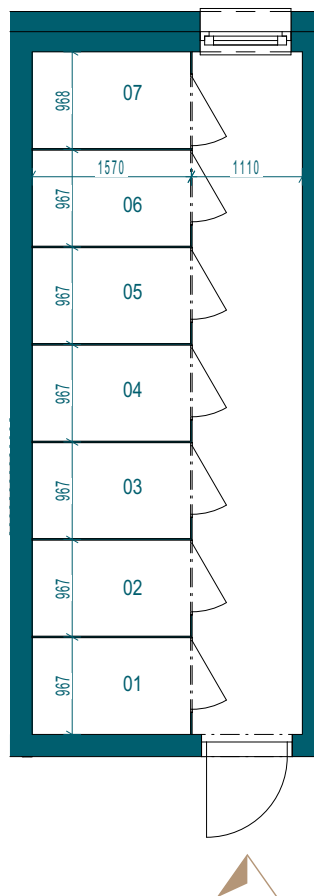

Budova A

2. nadzemné podlažie

umiestnenie

Kobky A 2.NP

01	1,52 m ²
02	1,65 m ²
03	1,65 m ²
04	1,65 m ²
05	1,65 m ²
06	1,65 m ²
07	1,65 m ²
08	1,65 m ²
09	2,44 m ²
10	2,69 m ²
11	2,69 m ²
12	3,88 m ²
Celková plocha	24,77 m ²

Celková plocha 26,75 m²

Developer si vyhradzuje právo zmeny jednotlivých položiek. Zariadenie a vybavenie bytu je len ilustračné, nie je súčasťou dodávky bytu. Uvedené rozmery sú predbežné a nemusia sa zhodovať s realizačným projektom.

0904 123 000
www.galvania.sk

**TATRA
REAL**

Developer
projektu

GALVANIA
REZIDENCIE

Kobky C 2.NP

01	1,52 m ²
02	1,52 m ²
03	1,52 m ²
04	1,52 m ²
05	1,52 m ²
06	1,52 m ²
07	1,52 m ²
Celková plocha	10,64 m ²

0904 123 000
www.galvania.sk