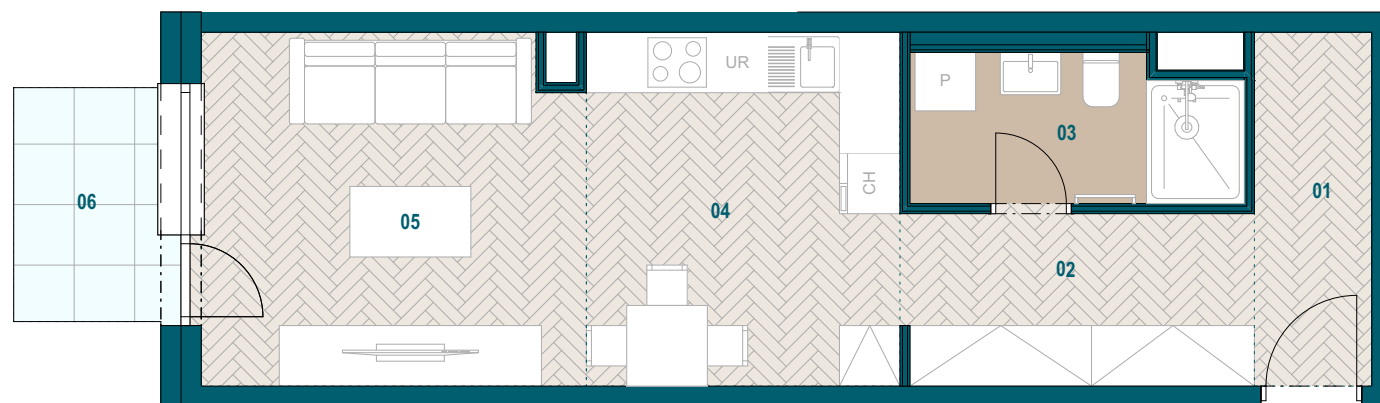

Budova A

2. nadzemné podlažie

1 izbový apartmán

Apartmán A2.01

01 Zádverie	4,09 m ²
02 Chodba	5,95 m ²
03 Kúpeľňa	4,70 m ²
04 Kuchyňa	10,92 m ²
05 Obývacia izba	13,11 m ²

Podlahová plocha bytu	38,77 m ²
Predajná plocha bytu	40,04 m ²

Predajná plocha balkónu	3,39 m ²
-------------------------	---------------------

Plochy jednotlivých miestností sú iba orientačné. Celková plocha bytu predstavuje podlahovú plochu bez balkónu/ loggie/ predzáhradky. Predajná plocha zahŕňa aj plochu pod vnútornými priečkami výlučne patriacimi bytu/apartmánu vrátane plochy okenných ústupkov a zariadenia bytu (nábytok, kuch. linka, spotrebiče, sanita, atď.), pričom jeho poloha je len orientačná a nie je súčasťou dodávky bytu. Rozsah dodania je špecifikovaný v štandardnom vybavení. Uvedené rozmery uvádzajú hrúbky stavebných konštrukcií pred ich omietaním, sú predbežné a nemusia sa zhodovať s realizačným projektom. Zmeny vyhradené.