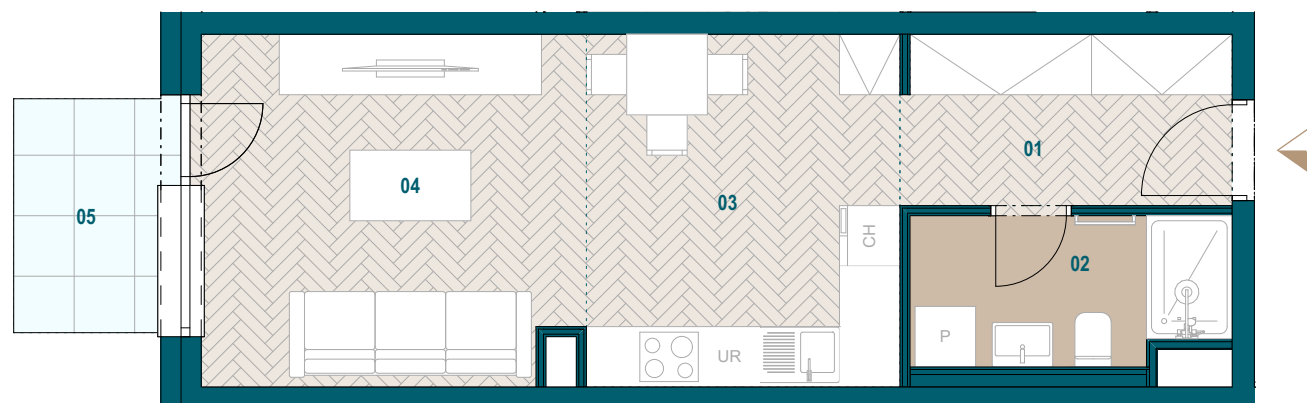

Budova A

2. nadzemné podlažie

1 izbový apartmán

## Apartmán A2.03

01 Zádverie	5,54 m <sup>2</sup>
02 Kúpeľňa	4,56 m <sup>2</sup>
03 Kuchyňa	10,88 m <sup>2</sup>
04 Obývacia izba	13,07 m <sup>2</sup>

Podlahová plocha bytu	34,05 m <sup>2</sup>
Predajná plocha bytu	35,18 m <sup>2</sup>

Predajná plocha balkónu	3,39 m <sup>2</sup>
-------------------------	---------------------

0904 123 000  
www.galvania.sk

Plochy jednotlivých miestností sú iba orientačné. Celková plocha bytu predstavuje podlahovú plochu bez balkónu/ loggie/ predzáhrady. Predajná plocha zahŕňa aj plochu pod vnútornými priečkami výlučne patriacimi bytu/apartmánu vrátane plochy okenných ústupkov a zariadenia bytu (nábytok, kuch. linka, spotrebiče, sanita, atď.), pričom jeho poloha je len orientačná a nie je súčasťou dodávky bytu. Rozsah dodania je špecifikovaný v štandardnom vybavení. Uvedené rozmery uvádzajú hrúbky stavebných konštrukcií pred ich omietaním, sú predbežné a nemusia sa zhodovať s realizačným projektom. Zmeny vyhradené.