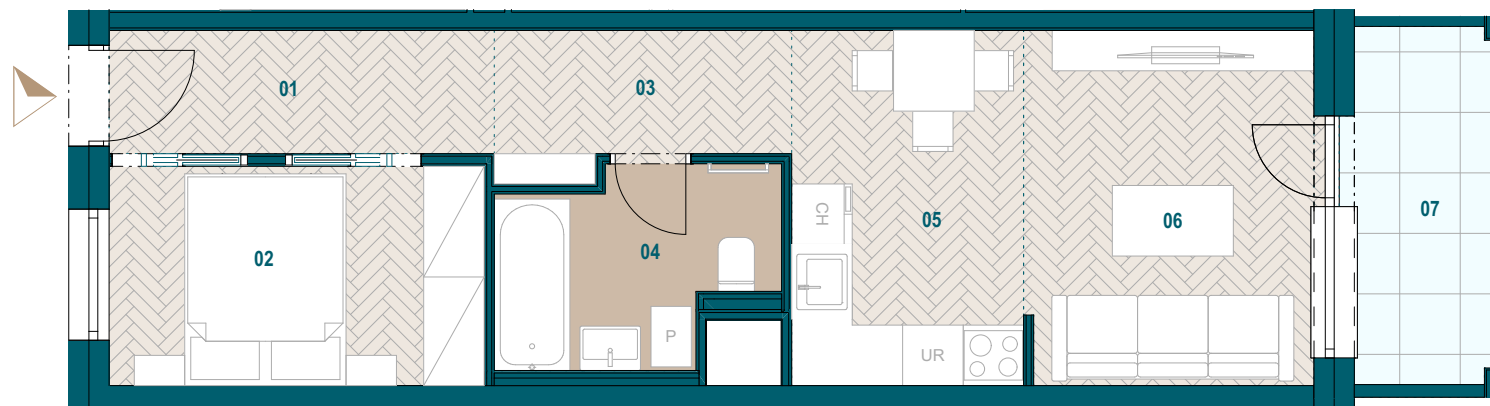

Budova A

2. nadzemné podlažie

2 izbový apartmán

Apartmán A2.06

01 Zádverie	4,67 m ²
02 Spáľňa	8,09 m ²
03 Chodba	3,94 m ²
04 Kúpeľňa	4,85 m ²
05 Kuchyňa	8,10 m ²
06 Obývacia izba	10,07 m ²

Podlahová plocha bytu 39,72 m²

Predajná plocha bytu 41,48 m²

Predajná plocha balkónu 5,27 m²

Plochy jednotlivých miestností sú iba orientačné. Celková plocha bytu predstavuje podlahovú plochu bez balkónu/ loggie/ predzáhrady. Predajná plocha zahŕňa aj plochu pod vnútornými priečkami výlučne patriacimi bytu/apartmánu vrátane plochy okenných ústupkov a zariadenia bytu (nábytok, kuch. linka, spotrebiče, sanita, atď.), pričom jeho poloha je len orientačná a nie je súčasťou dodávky bytu. Rozsah dodania je špecifikovaný v štandardnom vybavení. Uvedené rozmery uvádzajú hrúbky stavebných konštrukcií pred ich omietaním, sú predbežné a nemusia sa zhodovať s realizačným projektom. Zmeny vyhradené.