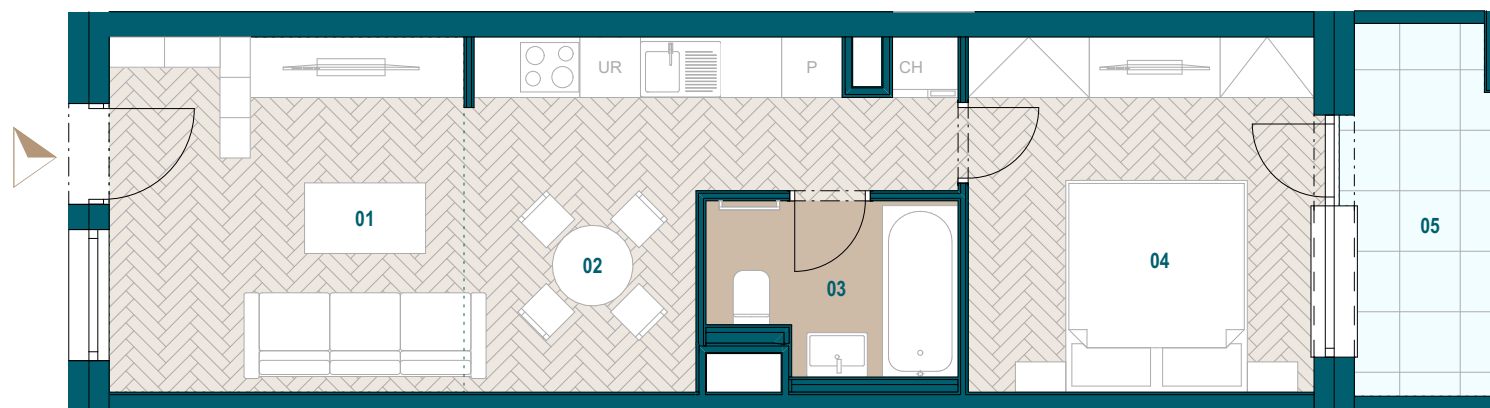

Budova A

2. nadzemné podlažie

2 izbový apartmán

Apartmán A2.09

01 Obývacia izba	12,40 m ²
02 Kuchyňa s jedálňou	11,70 m ²
03 Kúpeľňa	3,93 m ²
04 Spáľňa	12,09 m ²

Podlahová plocha bytu 40,12 m²

Predajná plocha bytu 41,43 m²

Predajná plocha balkónu 5,42 m²

Plochy jednotlivých miestností sú iba orientačné. Celková plocha bytu predstavuje podlahovú plochu bez balkónu/ loggie/ predzáhradky. Predajná plocha zahŕňa aj plochu pod vnútornými priečkami výlučne patriacimi bytu/apartmánu vrátane plochy okenných ústupkov a zariadenia bytu (nábytok, kuch. linka, spotrebiče, sanita, atď.), pričom jeho poloha je len orientačná a nie je súčasťou dodávky bytu. Rozsah dodania je špecifikovaný v štandardnom vybavení. Uvedené rozmery uvádzajú hrúbky stavebných konštrukcií pred ich omietaním, sú predbežné a nemusia sa zhodovať s realizačným projektom. Zmeny vyhradené.