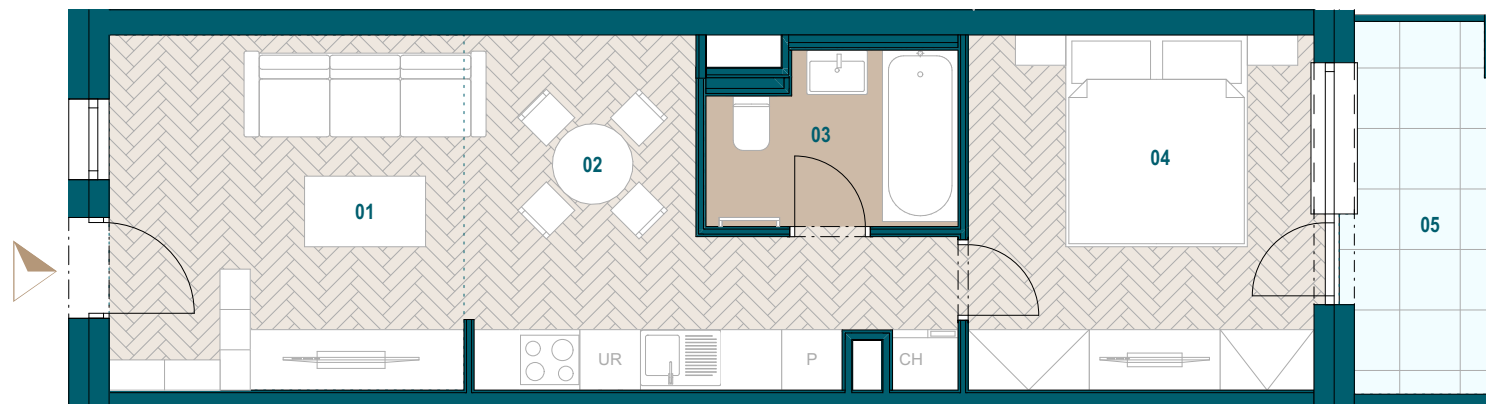

Budova A

2. nadzemné podlažie

2 izbový apartmán

Apartmán A2.11

01 Obývacia izba	12,40 m ²
02 Kuchyňa s jedálňou	11,69 m ²
03 Kúpeľňa	3,99 m ²
04 Spáľňa	12,08 m ²

Podlahová plocha bytu 40,16 m²

Predajná plocha bytu 41,49 m²

Predajná plocha balkónu 5,44 m²

Plochy jednotlivých miestností sú iba orientačné. Celková plocha bytu predstavuje podlahovú plochu bez balkónu/ loggie/ predzáhrady. Predajná plocha zahŕňa aj plochu pod vnútornými priečkami výlučne patriacimi bytu/apartmánu vrátane plochy okenných ústupkov a zariadenia bytu (nábytok, kuch. linka, spotrebiče, sanita, atď.), pričom jeho poloha je len orientačná a nie je súčasťou dodávky bytu. Rozsah dodania je špecifikovaný v štandardnom vybavení. Uvedené rozmery uvádzajú hrúbky stavebných konštrukcií pred ich omietaním, sú predbežné a nemusia sa zhodovať s realizačným projektom. Zmeny vyhradené.