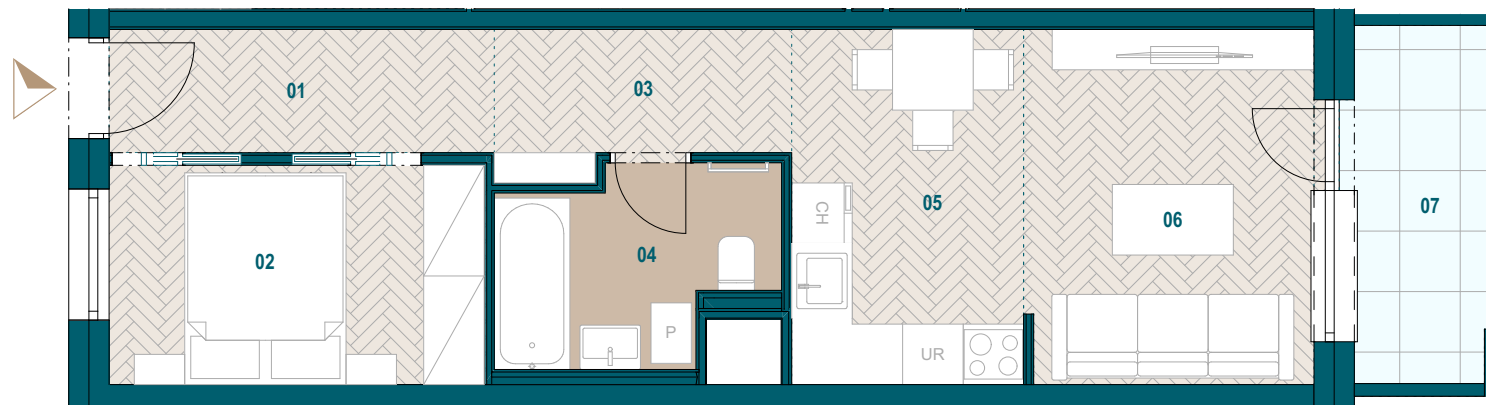

Budova A

2. nadzemné podlažie

2 izbový apartmán

Apartmán A2.12

01 Zádverie	4,67 m ²
02 Spáľňa	8,09 m ²
03 Chodba	3,94 m ²
04 Kúpeľňa	4,85 m ²
05 Kuchyňa	8,10 m ²
06 Obývacia izba	10,07 m ²

Podlahová plocha bytu 39,72 m²

Predajná plocha bytu 41,48 m²

Predajná plocha balkónu 5,23 m²

0904 123 000

www.galvania.sk

Plochy jednotlivých miestností sú iba orientačné. Celková plocha bytu predstavuje podlahovú plochu bez balkónu/ loggie/ predzáhrady. Predajná plocha zahŕňa aj plochu pod vnútornými priečkami výlučne patriacimi bytu/apartmánu vrátane plochy okenných ústupkov a zariadenia bytu (nábytok, kuch. linka, spotrebiče, sanita, atď.), pričom jeho poloha je len orientačná a nie je súčasťou dodávky bytu. Rozsah dodania je špecifikovaný v štandardnom vybavení. Uvedené rozmery uvádzajú hrúbky stavebných konštrukcií pred ich omietaním, sú predbežné a nemusia sa zhodovať s realizačným projektom. Zmeny vyhradené.