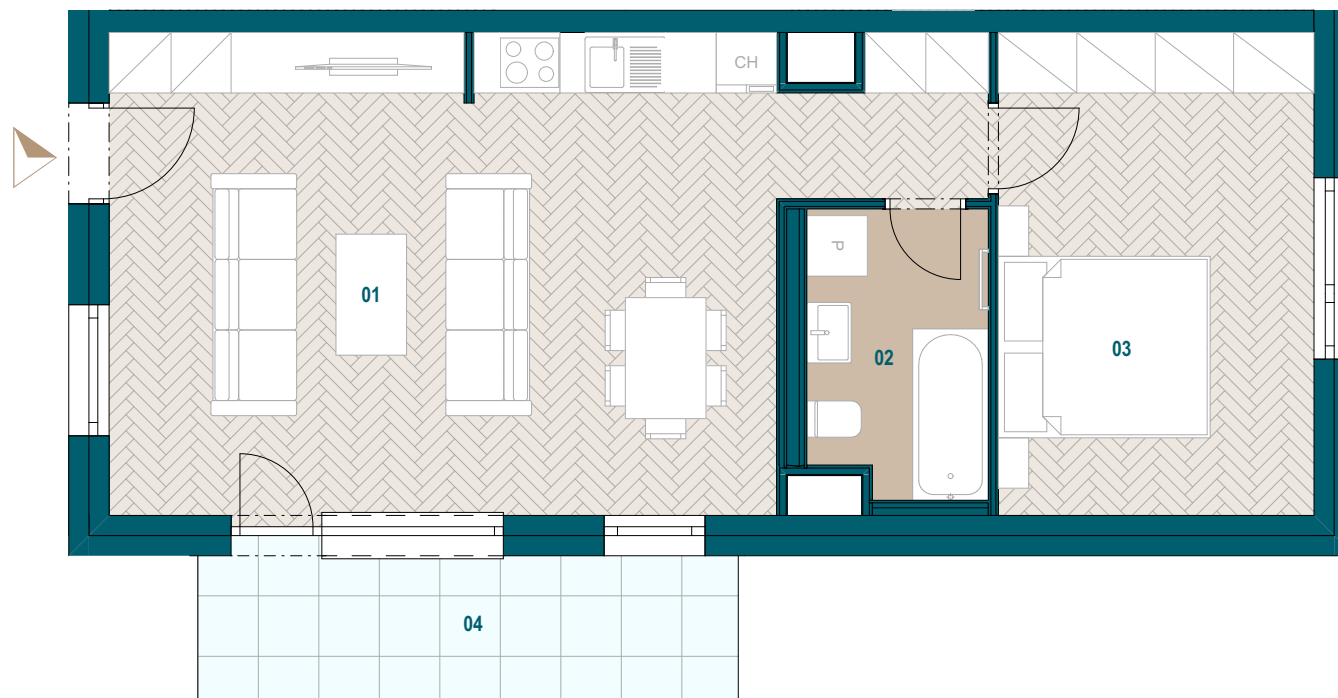

Budova A

2. nadzemné podlažie

2 izbový byt

Byt A2.16

01 Obývacia izba s kuchyňou	34,58 m ²
02 Kúpeľňa	4,97 m ²
03 Spáľňa	14,99 m ²

Podlahová plocha bytu	54,54 m ²
Predajná plocha bytu	56,34 m ²

Predajná plocha balkónu	8,01 m ²
-------------------------	---------------------

0904 123 000

www.galvania.sk

Plochy jednotlivých miestností sú iba orientačné. Celková plocha bytu predstavuje podlahovú plochu bez balkónu/ loggie/ predzáhrady. Predajná plocha zahŕňa aj plochu pod vnútornými priečkami výlučne patriacimi bytu/apartmánu vrátane plochy okenných ústupkov a zariadenia bytu (nábytok, kuch. linka, spotrebiče, sanita, atď.), pričom jeho poloha je len orientačná a nie je súčasťou dodávky bytu. Rozsah dodania je špecifikovaný v štandardnom vybavení. Uvedené rozmery uvádzajú hrúbky stavebných konštrukcií pred ich omietaním, sú predbežné a nemusia sa zhodovať s realizačným projektom. Zmeny vyhradené.