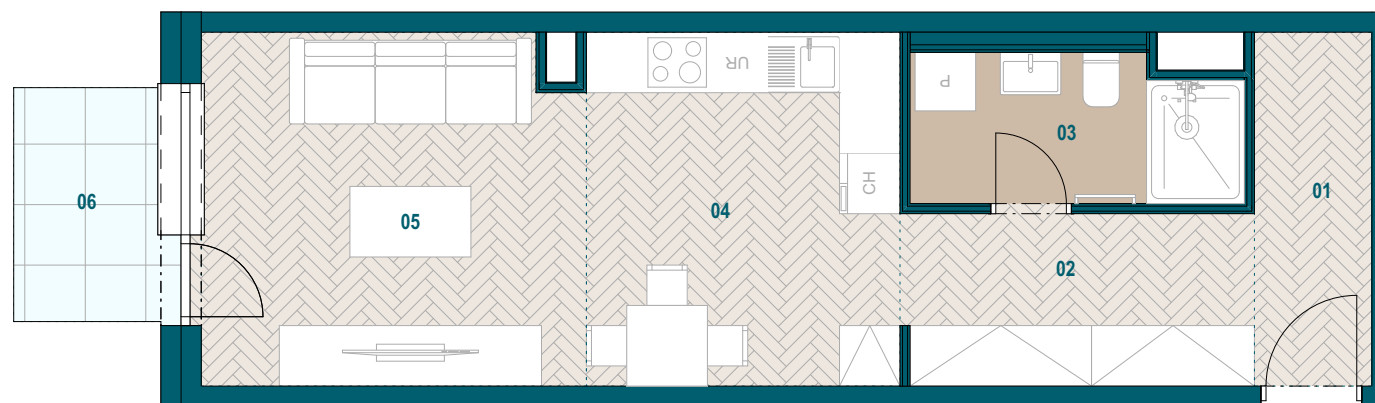

Budova A

3. nadzemné podlažie

1 izbový apartmán

Apartmán A3.01

01 Zádverie	4,09 m ²
02 Chodba	5,95 m ²
03 Kúpeľňa	4,70 m ²
04 Kuchyňa	10,92 m ²
05 Obývacia izba	13,11 m ²

Podlahová plocha bytu 38,77 m²

Predajná plocha bytu 40,04 m²

Predajná plocha balkónu 3,39 m²

Plochy jednotlivých miestností sú iba orientačné. Celková plocha bytu predstavuje podlahovú plochu bez balkónu/ loggie/ predzáhradky. Predajná plocha zahŕňa aj plochu pod vnútornými priečkami výlučne patriacimi bytu/apartmánu vrátane plochy okenných ústupkov a zariadenia bytu (nábytok, kuch. linka, spotrebiče, sanita, atď.), pričom jeho poloha je len orientačná a nie je súčasťou dodávky bytu. Rozsah dodania je špecifikovaný v štandardnom vybavení. Uvedené rozmery uvádzajú hrúbky stavebných konštrukcií pred ich omietaním, sú predbežné a nemusia sa zhodovať s realizačným projektom. Zmeny vyhradené.