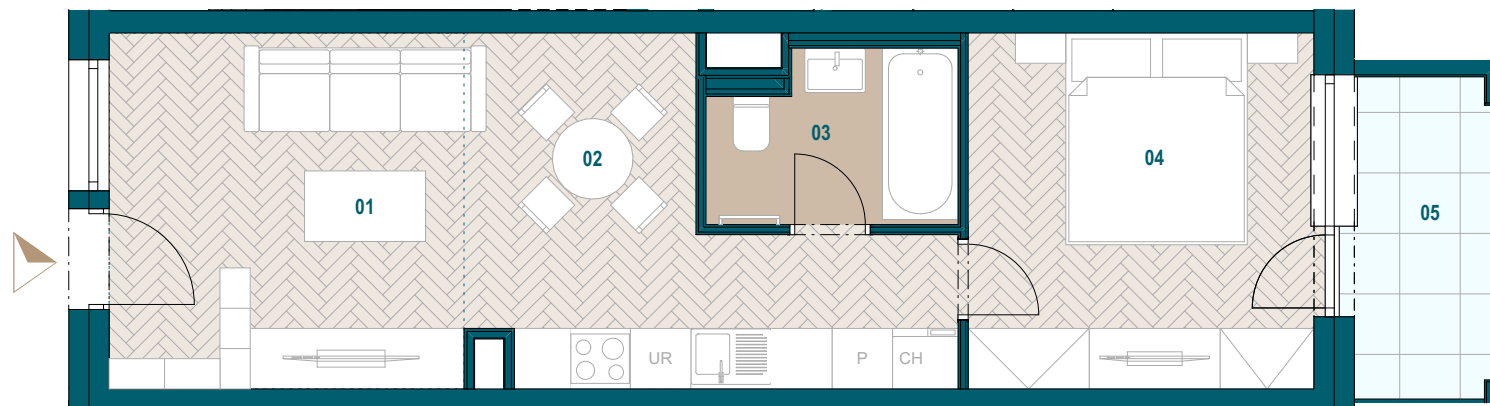

Budova A

3. nadzemné podlažie

2 izbový apartmán

Apartmán A3.04

01 Obývacia izba	12,43 m ²
02 Kuchyňa s jedálňou	11,80 m ²
03 Kúpeľňa	3,97 m ²
04 Spáľňa	12,11 m ²

Podlahová plocha bytu 40,31 m²

Predajná plocha bytu 41,56 m²

Predajná plocha balkónu 4,52 m²

Plochy jednotlivých miestností sú iba orientačné. Celková plocha bytu predstavuje podlahovú plochu bez balkónu/ loggie/ predzáhradky. Predajná plocha zahŕňa aj plochu pod vnútornými priečkami výlučne patriacimi bytu/apartmánu vrátane plochy okenných ústupkov a zariadenia bytu (nábytok, kuch. linka, spotrebiče, sanita, atď.), pričom jeho poloha je len orientačná a nie je súčasťou dodávky bytu. Rozsah dodania je špecifikovaný v štandardnom vybavení. Uvedené rozmery uvádzajú hrúbky stavebných konštrukcií pred ich omietaním, sú predbežné a nemusia sa zhodovať s realizačným projektom. Zmeny vyhradené.