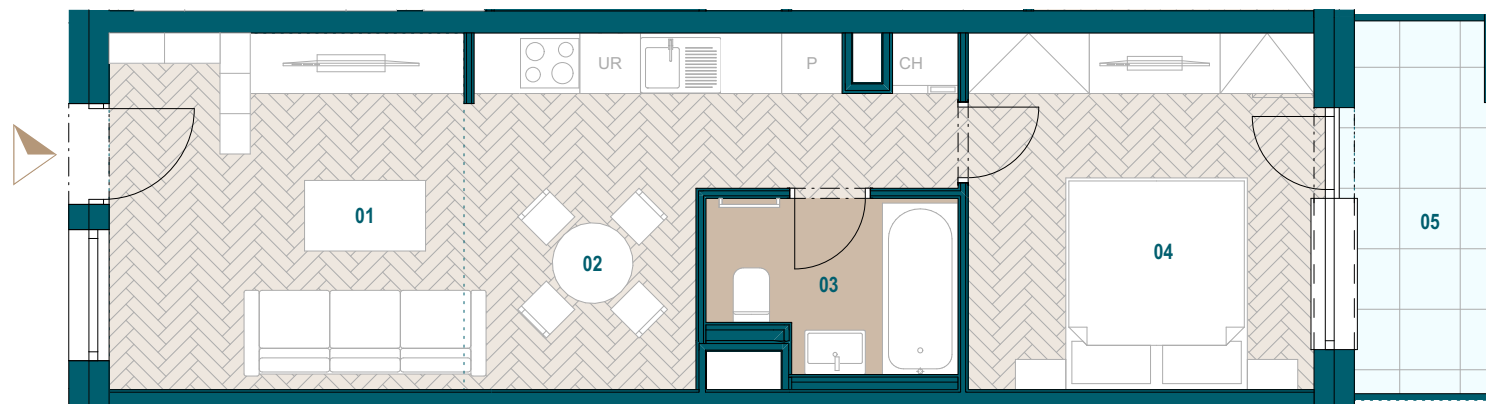

Budova A

3. nadzemné podlažie

2 izbový apartmán

Apartmán A3.07

01 Obývacia izba	12,45 m ²
02 Kuchyňa s jedálňou	11,77 m ²
03 Kúpeľňa	3,93 m ²
04 Spáľňa	12,13 m ²

Podlahová plocha bytu 40,28 m²

Predajná plocha bytu 41,61 m²

Predajná plocha balkónu 5,24 m²

Plochy jednotlivých miestností sú iba orientačné. Celková plocha bytu predstavuje podlahovú plochu bez balkónu/ loggie/ predzáhradky. Predajná plocha zahŕňa aj plochu pod vnútornými priečkami výlučne patriacimi bytu/apartmánu vrátane plochy okenných ústupkov a zariadenia bytu (nábytok, kuch. linka, spotrebiče, sanita, atď.), pričom jeho poloha je len orientačná a nie je súčasťou dodávky bytu. Rozsah dodania je špecifikovaný v štandardnom vybavení. Uvedené rozmery uvádzajú hrúbky stavebných konštrukcií pred ich omietaním, sú predbežné a nemusia sa zhodovať s realizačným projektom. Zmeny vyhradené.