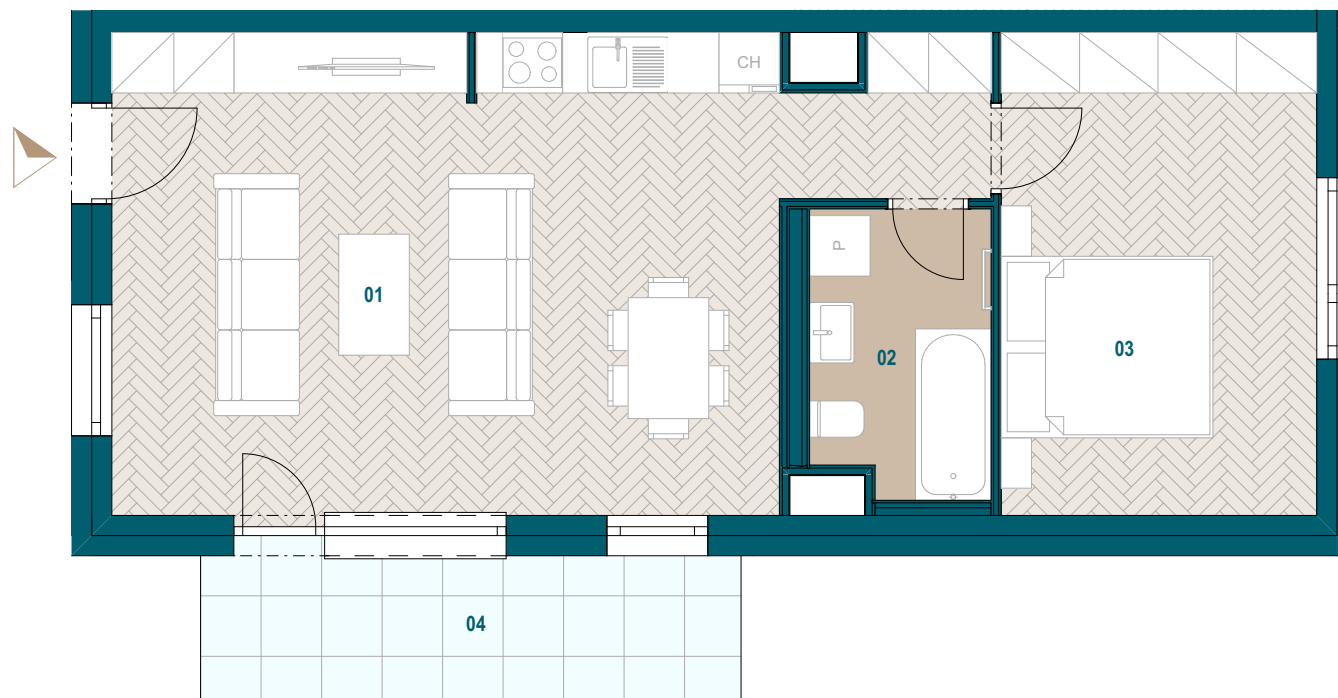

Budova A

3. nadzemné podlažie

2 izbový byt

Byt A3.16

01 Obývacia izba s kuchyňou	34,58 m ²
02 Kúpeľňa	4,97 m ²
03 Spáľňa	14,99 m ²

Podlahová plocha bytu	54,54 m ²
Predajná plocha bytu	56,34 m ²

Predajná plocha balkónu	7,82 m ²
-------------------------	---------------------

Plochy jednotlivých miestností sú iba orientačné. Celková plocha bytu predstavuje podlahovú plochu bez balkónu/ loggie/ predzáhrady. Predajná plocha zahŕňa aj plochu pod vnútornými priečkami výlučne patriacimi bytu/apartmánu vrátane plochy okenných ústupkov a zariadenia bytu (nábytok, kuch. linka, spotrebiče, sanita, atď.), pričom jeho poloha je len orientačná a nie je súčasťou dodávky bytu. Rozsah dodania je špecifikovaný v štandardnom vybavení. Uvedené rozmery uvádzajú hrúbky stavebných konštrukcií pred ich omietaním, sú predbežné a nemusia sa zhodovať s realizačným projektom. Zmeny vyhradené.