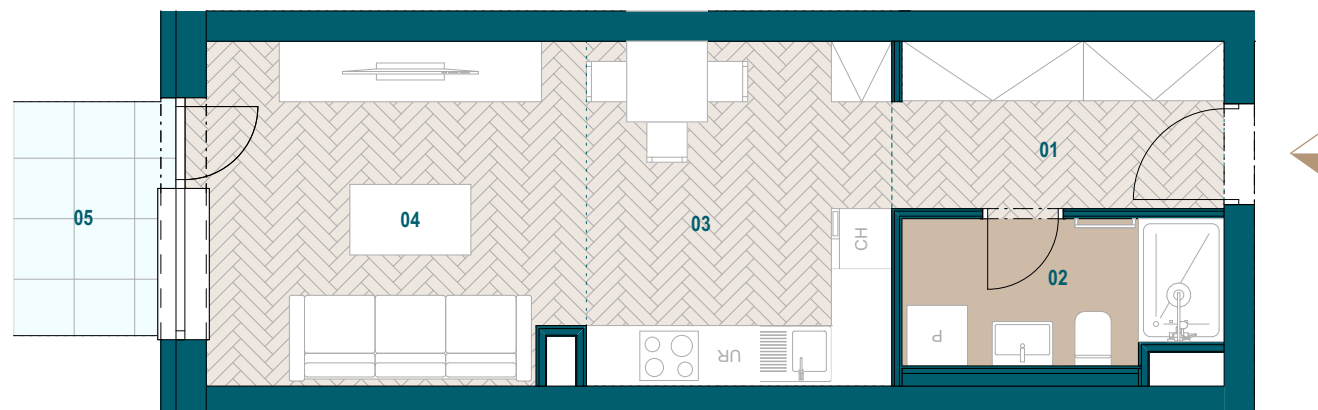

Budova A

4. nadzemné podlažie

1 izbový apartmán

Apartmán A4.02

01 Zádverie	5,41 m ²
02 Kúpeľňa	4,46 m ²
03 Kuchyňa	10,36 m ²
04 Obývacia izba	12,59 m ²

Podlahová plocha bytu	32,82 m ²
Predajná plocha bytu	34,04 m ²

Predajná plocha balkónu	3,39 m ²
-------------------------	---------------------

Plochy jednotlivých miestností sú iba orientačné. Celková plocha bytu predstavuje podlahovú plochu bez balkónu/ loggie/ predzáhrady. Predajná plocha zahŕňa aj plochu pod vnútornými priečkami výlučne patriacimi bytu/apartmánu vrátane plochy okenných ústupkov a zariadenia bytu (nábytok, kuch. linka, spotrebiče, sanita, atď.), pričom jeho poloha je len orientačná a nie je súčasťou dodávky bytu. Rozsah dodania je špecifikovaný v štandardnom vybavení. Uvedené rozmery uvádzajú hrúbky stavebných konštrukcií pred ich omietaním, sú predbežné a nemusia sa zhodovať s realizačným projektom. Zmeny vyhradené.