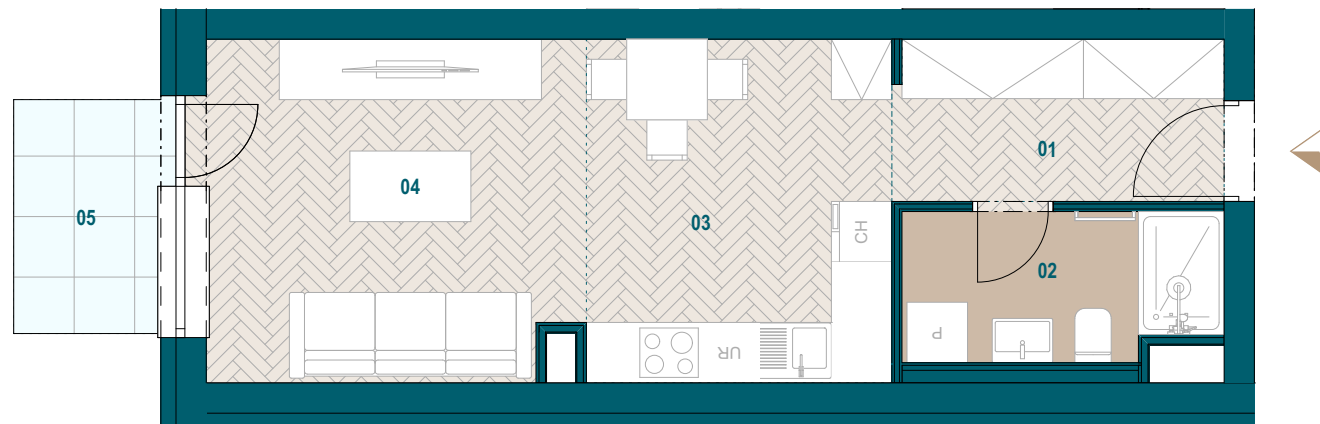

Budova A

4. nadzemné podlažie

1 izbový apartmán

## Apartmán A4.03

01 Zádverie	5,26 m <sup>2</sup>
02 Kúpeľňa	4,55 m <sup>2</sup>
03 Kuchyňa	10,33 m <sup>2</sup>
04 Obývacia izba	12,56 m <sup>2</sup>

Podlahová plocha bytu 32,70 m<sup>2</sup>

Predajná plocha bytu 33,91 m<sup>2</sup>

Predajná plocha balkónu 3,39 m<sup>2</sup>

0904 123 000

[www.galvania.sk](http://www.galvania.sk)

Plochy jednotlivých miestností sú iba orientačné. Celková plocha bytu predstavuje podlahovú plochu bez balkónu/ loggie/ predzáhradky. Predajná plocha zahŕňa aj plochu pod vnútornými priečkami výlučne patriacimi bytu/apartmánu vrátane plochy okenných ústupkov a zariadenia bytu (nábytok, kuch. linka, spotrebiče, sanita, atď.), pričom jeho poloha je len orientačná a nie je súčasťou dodávky bytu. Rozsah dodania je špecifikovaný v štandardnom vybavení. Uvedené rozmery uvádzajú hrúbky stavebných konštrukcií pred ich omietaním, sú predbežné a nemusia sa zhodovať s realizačným projektom. Zmeny vyhradené.