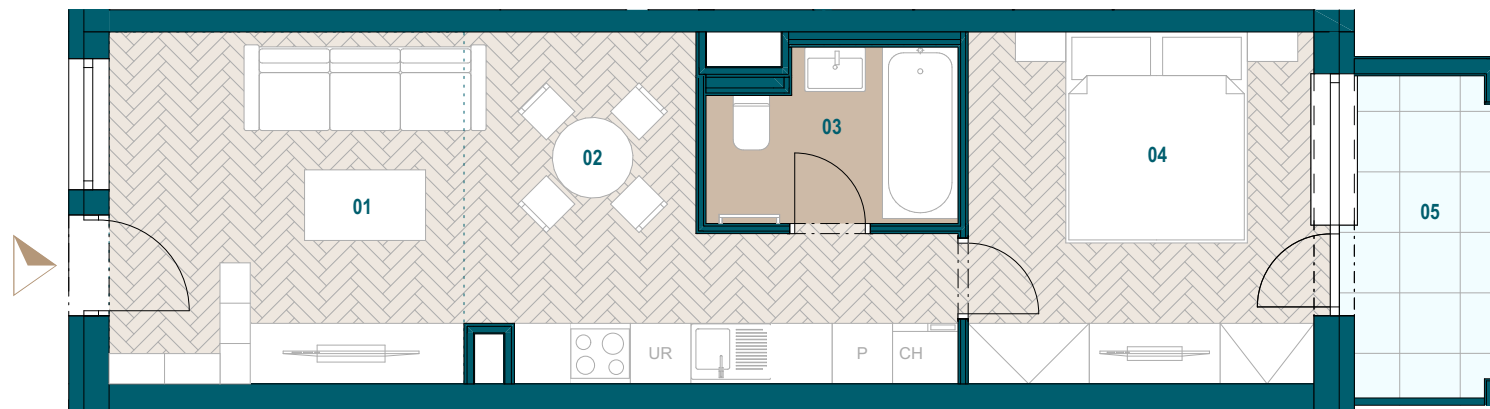

Budova A

4. nadzemné podlažie

2 izbový apartmán

Apartmán A4.04

01 Obývacia izba	12,28 m ²
02 Kuchyňa s jedálňou	11,60 m ²
03 Kúpeľňa	3,97 m ²
04 Spáľňa	11,97 m ²

Podlahová plocha bytu 39,82 m²

Predajná plocha bytu 41,12 m²

Predajná plocha balkónu 4,52 m²

Plochy jednotlivých miestností sú iba orientačné. Celková plocha bytu predstavuje podlahovú plochu bez balkónu/ loggie/ predzáhradky. Predajná plocha zahŕňa aj plochu pod vnútornými priečkami výlučne patriacimi bytu/apartmánu vrátane plochy okenných ústupkov a zariadenia bytu (nábytok, kuch. linka, spotrebiče, sanita, atď.), pričom jeho poloha je len orientačná a nie je súčasťou dodávky bytu. Rozsah dodania je špecifikovaný v štandardnom vybavení. Uvedené rozmery uvádzajú hrúbky stavebných konštrukcií pred ich omietaním, sú predbežné a nemusia sa zhodovať s realizačným projektom. Zmeny vyhradené.