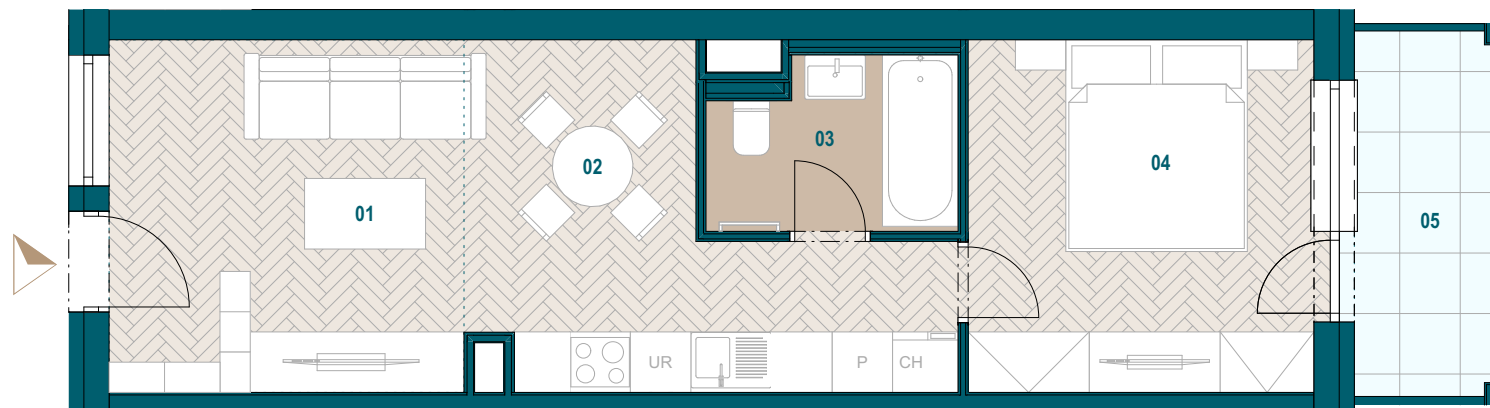

Budova A

4. nadzemné podlažie

2 izbový apartmán

Apartmán A4.05

01 Obývacia izba	12,31 m ²
02 Kuchyňa s jedálňou	11,64 m ²
03 Kúpeľňa	3,99 m ²
04 Spáľňa	12,00 m ²

Podlahová plocha bytu 39,94 m²

Predajná plocha bytu 41,27 m²

Predajná plocha balkónu 5,25 m²

Plochy jednotlivých miestností sú iba orientačné. Celková plocha bytu predstavuje podlahovú plochu bez balkónu/ loggie/ predzáhradky. Predajná plocha zahŕňa aj plochu pod vnútornými priečkami výlučne patriacimi bytu/apartmánu vrátane plochy okenných ústupkov a zariadenia bytu (nábytok, kuch. linka, spotrebiče, sanita, atď.), pričom jeho poloha je len orientačná a nie je súčasťou dodávky bytu. Rozsah dodania je špecifikovaný v štandardnom vybavení. Uvedené rozmery uvádzajú hrúbky stavebných konštrukcií pred ich omietaním, sú predbežné a nemusia sa zhodovať s realizačným projektom. Zmeny vyhradené.