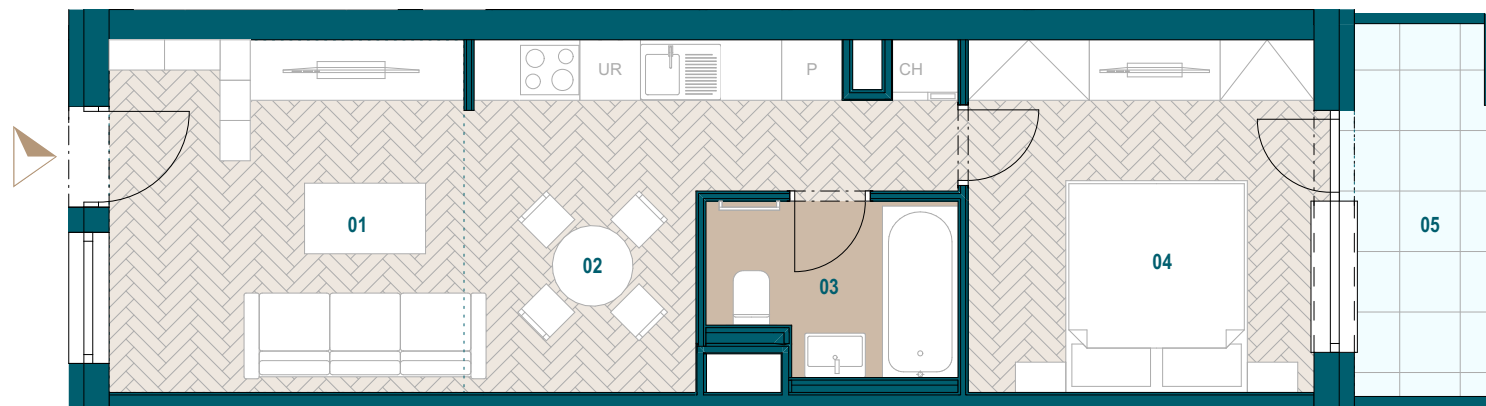

Budova A

4. nadzemné podlažie

2 izbový apartmán

Apartmán A4.07

01 Obývacia izba	12,31 m ²
02 Kuchyňa s jedálňou	11,58 m ²
03 Kúpeľňa	3,93 m ²
04 Spáľňa	12,00 m ²

Podlahová plocha bytu 39,82 m²

Predajná plocha bytu 41,18 m²

Predajná plocha balkónu 5,23 m²

Plochy jednotlivých miestností sú iba orientačné. Celková plocha bytu predstavuje podlahovú plochu bez balkónu/ loggie/ predzáhrady. Predajná plocha zahŕňa aj plochu pod vnútornými priečkami výlučne patriacimi bytu/apartmánu vrátane plochy okenných ústupkov a zariadenia bytu (nábytok, kuch. linka, spotrebiče, sanita, atď.), pričom jeho poloha je len orientačná a nie je súčasťou dodávky bytu. Rozsah dodania je špecifikovaný v štandardnom vybavení. Uvedené rozmery uvádzajú hrúbky stavebných konštrukcií pred ich omietaním, sú predbežné a nemusia sa zhodovať s realizačným projektom. Zmeny vyhradené.