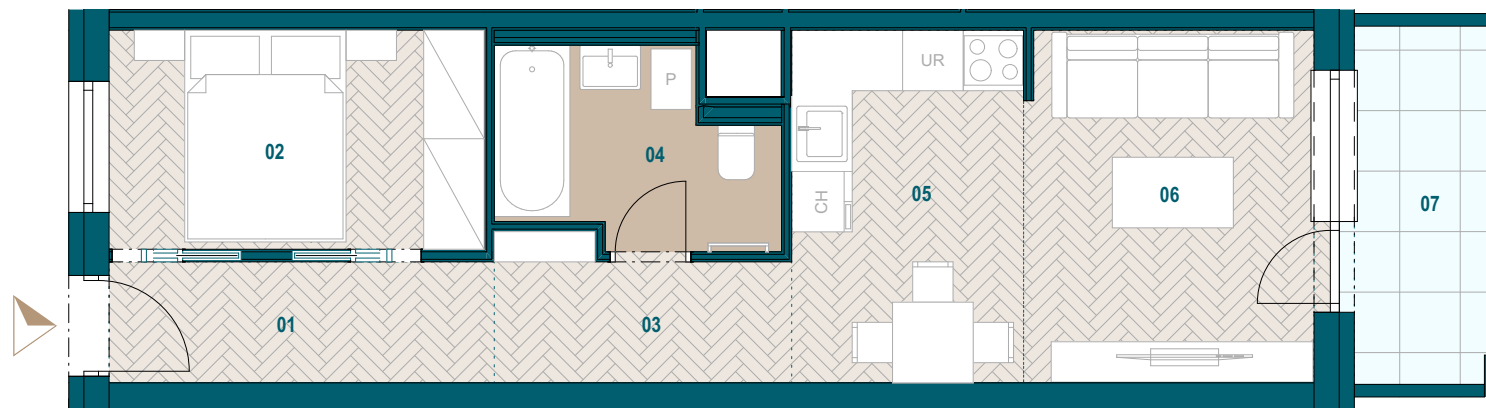

Budova A

4. nadzemné podlažie

2 izbový apartmán

Apartmán A4.08

01 Zádverie	4,58 m ²
02 Spáľňa	8,08 m ²
03 Chodba	3,87 m ²
04 Kúpeľňa	4,84 m ²
05 Kuchyňa	8,04 m ²
06 Obývacia izba	10,00 m ²

Podlahová plocha bytu 39,41 m²

Predajná plocha bytu 41,22 m²

Predajná plocha balkónu 5,14 m²

Plochy jednotlivých miestností sú iba orientačné. Celková plocha bytu predstavuje podlahovú plochu bez balkónu/ loggie/ predzáhradky. Predajná plocha zahŕňa aj plochu pod vnútornými priečkami výlučne patriacimi bytu/apartmánu vrátane plochy okenných ústupkov a zariadenia bytu (nábytok, kuch. linka, spotrebiče, sanita, atď.), pričom jeho poloha je len orientačná a nie je súčasťou dodávky bytu. Rozsah dodania je špecifikovaný v štandardnom vybavení. Uvedené rozmery uvádzajú hrúbky stavebných konštrukcií pred ich omietaním, sú predbežné a nemusia sa zhodovať s realizačným projektom. Zmeny vyhradené.