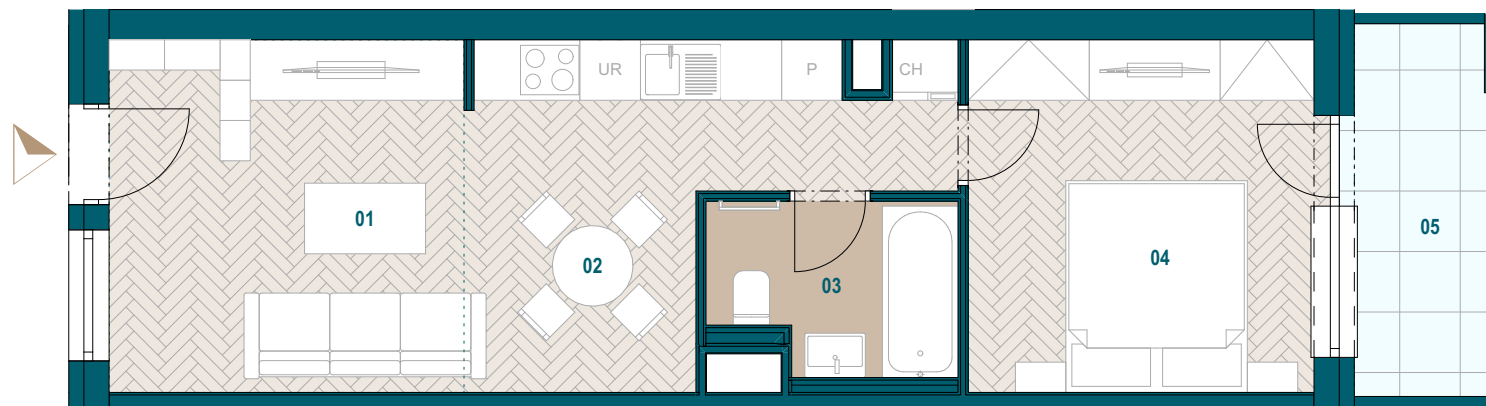

Budova A

4. nadzemné podlažie

2 izbový apartmán

Apartmán A4.09

01 Obývacia izba	12,31 m ²
02 Kuchyňa s jedálňou	11,58 m ²
03 Kúpeľňa	3,93 m ²
04 Spáľňa	12,00 m ²

Podlahová plocha bytu 39,82 m²

Predajná plocha bytu 41,18 m²

Predajná plocha balkónu 5,26 m²

Plochy jednotlivých miestností sú iba orientačné. Celková plocha bytu predstavuje podlahovú plochu bez balkónu/ loggie/ predzáhradky. Predajná plocha zahŕňa aj plochu pod vnútornými priečkami výlučne patriacimi bytu/apartmánu vrátane plochy okenných ústupkov a zariadenia bytu (nábytok, kuch. linka, spotrebiče, sanita, atď.), pričom jeho poloha je len orientačná a nie je súčasťou dodávky bytu. Rozsah dodania je špecifikovaný v štandardnom vybavení. Uvedené rozmery uvádzajú hrúbky stavebných konštrukcií pred ich omietaním, sú predbežné a nemusia sa zhodovať s realizačným projektom. Zmeny vyhradené.