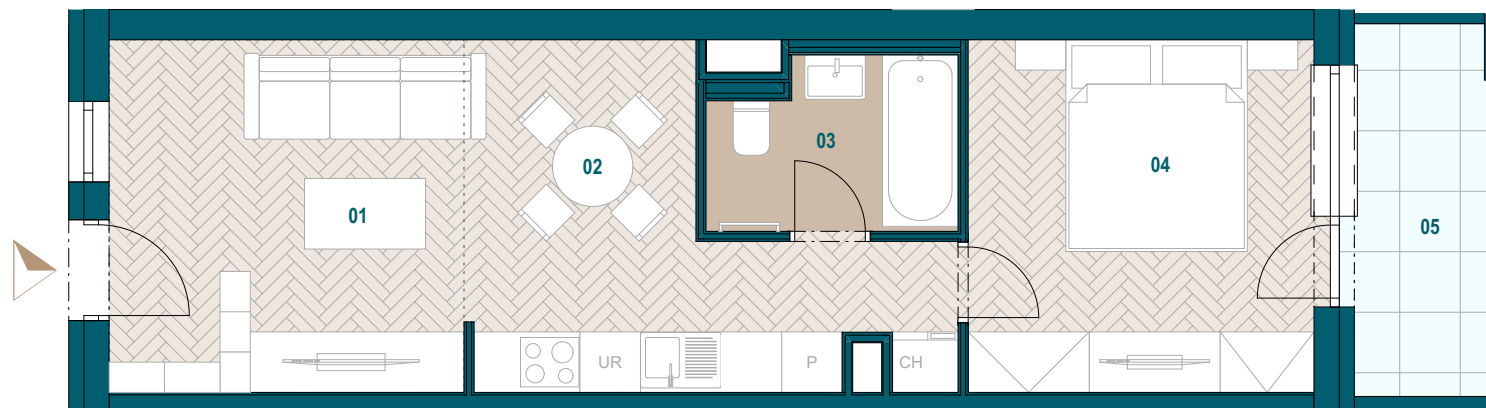

Budova A

4. nadzemné podlažie

2 izbový apartmán

Apartmán A4.11

01 Obývacia izba	12,31 m ²
02 Kuchyňa s jedálňou	11,57 m ²
03 Kúpeľňa	3,99 m ²
04 Spáľňa	12,00 m ²

Podlahová plocha bytu 39,87 m²

Predajná plocha bytu 41,24 m²

Predajná plocha balkónu 5,28 m²

Plochy jednotlivých miestností sú iba orientačné. Celková plocha bytu predstavuje podlahovú plochu bez balkónu/ loggie/ predzáhrady. Predajná plocha zahŕňa aj plochu pod vnútornými priečkami výlučne patriacimi bytu/apartmánu vrátane plochy okenných ústupkov a zariadenia bytu (nábytok, kuch. linka, spotrebiče, sanita, atď.), pričom jeho poloha je len orientačná a nie je súčasťou dodávky bytu. Rozsah dodania je špecifikovaný v štandardnom vybavení. Uvedené rozmery uvádzajú hrúbky stavebných konštrukcií pred ich omietaním, sú predbežné a nemusia sa zhodovať s realizačným projektom. Zmeny vyhradené.