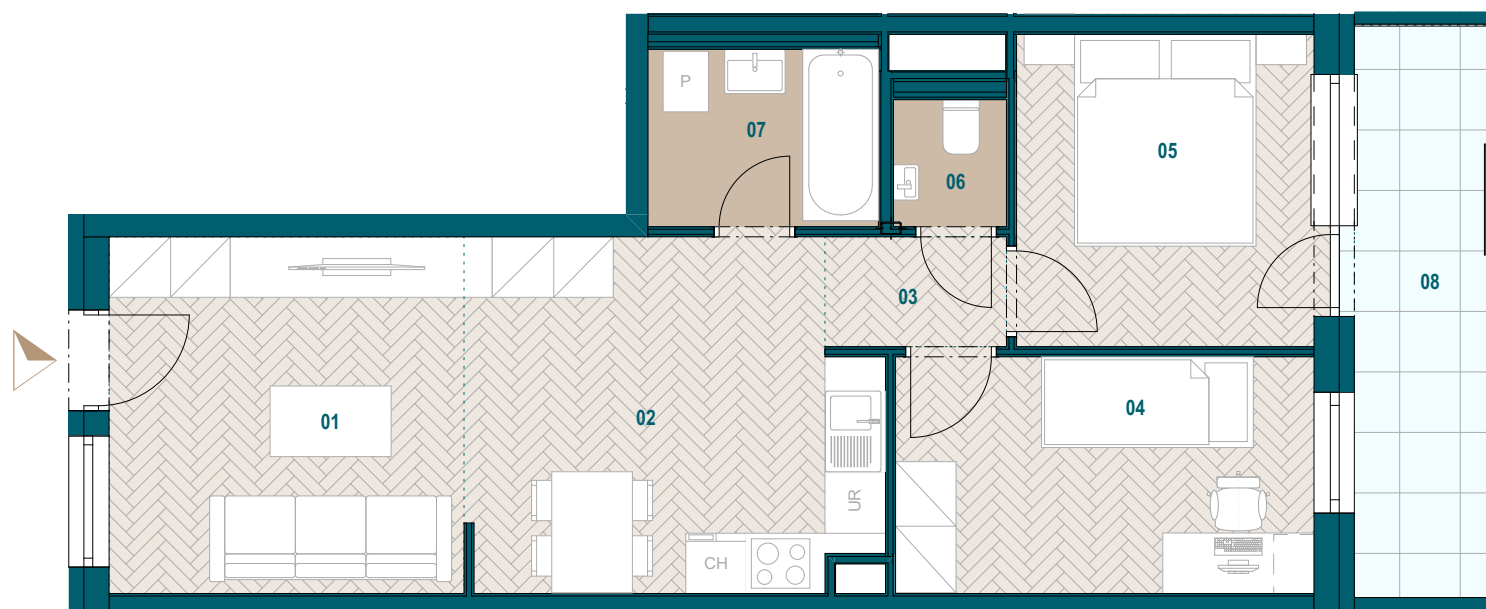

Budova A

4. nadzemné podlažie

3 izbový apartmán

Apartmán A4.14

01 Obývacia izba	12,45 m ²
02 Kuchyňa s jedálňou	13,76 m ²
03 Chodba	1,96 m ²
04 Izba	9,74 m ²
05 Spálňa	9,14 m ²
06 WC	1,41 m ²
07 Kúpeľňa	4,02 m ²
Podlahová plocha bytu	52,48 m ²
Predajná plocha bytu	54,77 m ²
Predajná plocha balkónu	8,09 m ²

0904 123 000
www.galvania.sk

Plochy jednotlivých miestností sú iba orientačné. Celková plocha bytu predstavuje podlahovú plochu bez balkónu/ loggie/ predzáhradky. Predajná plocha zahŕňa aj plochu pod vnútornými priečkami výlučne patriacimi bytu/apartmánu vrátane plochy okenných ústupkov a zariadenia bytu (nábytok, kuch. linka, spotrebiče, sanita, atď.), pričom jeho poloha je len orientačná a nie je súčasťou dodávky bytu. Rozsah dodania je špecifikovaný v štandardnom vybavení. Uvedené rozmery uvádzajú hrúbky stavebných konštrukcií pred ich omietaním, sú predbežné a nemusia sa zhodovať s realizačným projektom. Zmeny vyhradené.