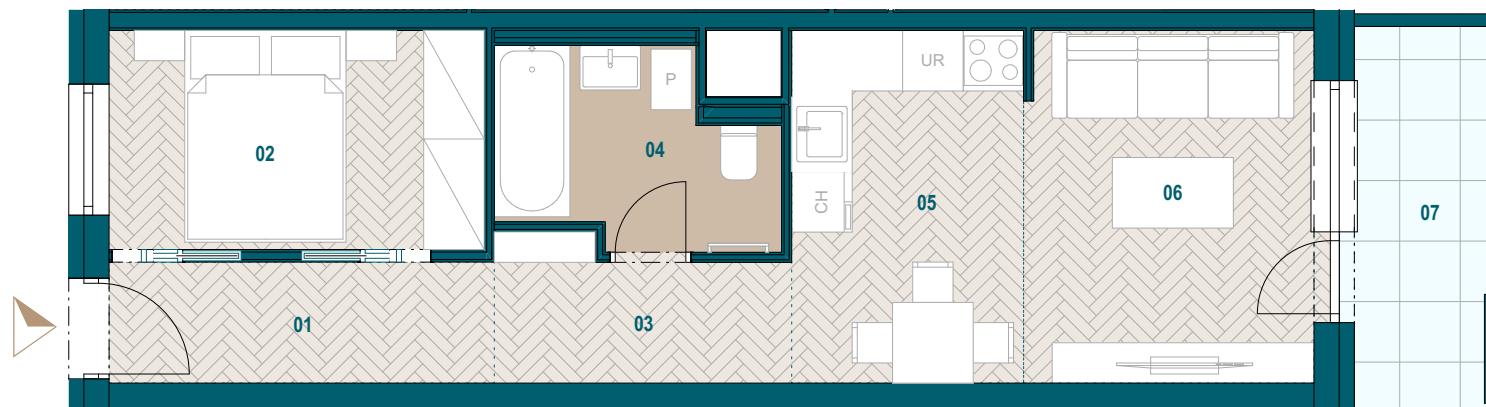

Budova A

4. nadzemné podlažie

2 izbový apartmán

Apartmán A4.15

01 Zádverie	4,58 m ²
02 Spáľňa	8,08 m ²
03 Chodba	3,87 m ²
04 Kúpeľňa	4,84 m ²
05 Kuchyňa	8,04 m ²
06 Obývacia izba	10,00 m ²

Podlahová plocha bytu 39,41 m²

Predajná plocha bytu 41,25 m²

Predajná plocha balkónu 5,25 m²

Plochy jednotlivých miestností sú iba orientačné. Celková plocha bytu predstavuje podlahovú plochu bez balkónu/ loggie/ predzáhrady. Predajná plocha zahŕňa aj plochu pod vnútornými priečkami výlučne patriacimi bytu/apartmánu vrátane plochy okenných ústupkov a zariadenia bytu (nábytok, kuch. linka, spotrebiče, sanita, atď.), pričom jeho poloha je len orientačná a nie je súčasťou dodávky bytu. Rozsah dodania je špecifikovaný v štandardnom vybavení. Uvedené rozmery uvádzajú hrúbky stavebných konštrukcií pred ich omietaním, sú predbežné a nemusia sa zhodovať s realizačným projektom. Zmeny vyhradené.