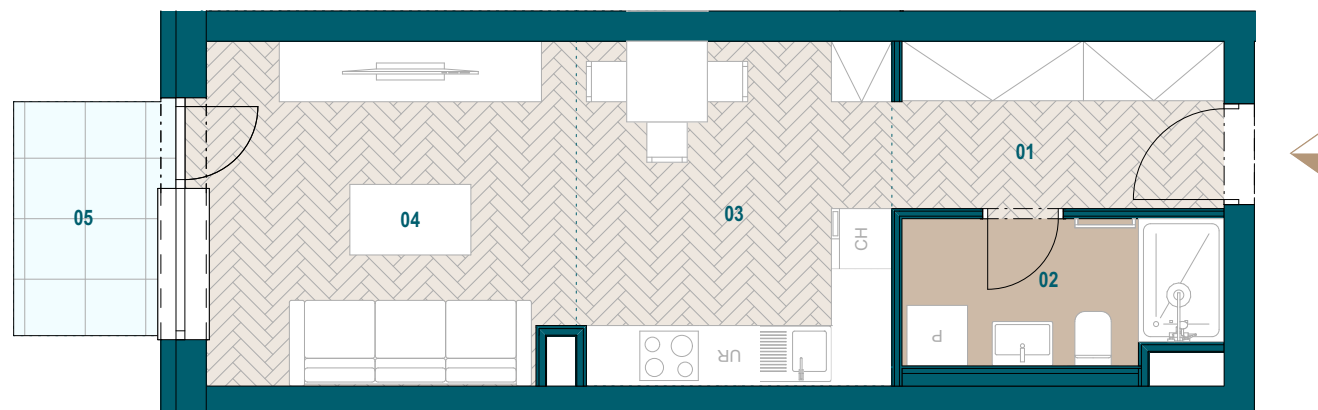

Budova A

5. nadzemné podlažie

1 izbový apartmán

Apartmán A5.02

01 Zádverie	5,41 m ²
02 Kúpeľňa	4,46 m ²
03 Kuchyňa	10,36 m ²
04 Obývacia izba	12,59 m ²

Podlahová plocha bytu	32,82 m ²
Predajná plocha bytu	34,04 m ²

Predajná plocha balkónu	3,39 m ²
-------------------------	---------------------

Plochy jednotlivých miestností sú iba orientačné. Celková plocha bytu predstavuje podlahovú plochu bez balkónu/ loggie/ predzáhradky. Predajná plocha zahŕňa aj plochu pod vnútornými priečkami výlučne patriacimi bytu/apartmánu vrátane plochy okenných ústupkov a zariadenia bytu (nábytok, kuch. linka, spotrebiče, sanita, atď.), pričom jeho poloha je len orientačná a nie je súčasťou dodávky bytu. Rozsah dodania je špecifikovaný v štandardnom vybavení. Uvedené rozmery uvádzajú hrúbky stavebných konštrukcií pred ich omietaním, sú predbežné a nemusia sa zhodovať s realizačným projektom. Zmeny vyhradené.