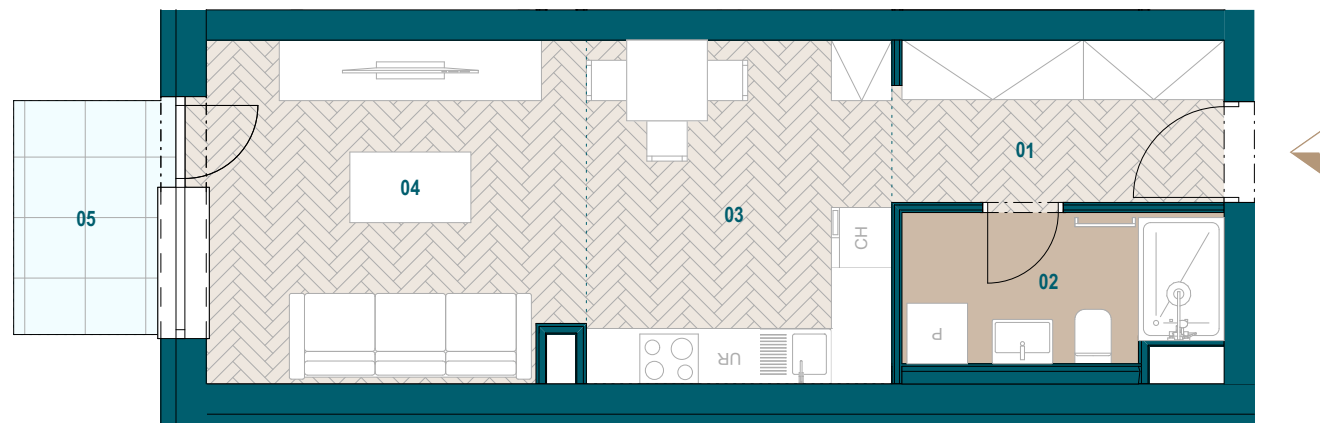

Budova A

5. nadzemné podlažie

1 izbový apartmán

## Apartmán A5.03

01 Zádverie	5,26m <sup>2</sup>
02 Kúpeľňa	4,55 m <sup>2</sup>
03 Kuchyňa	10,33 m <sup>2</sup>
04 Obývacia izba	12,56 m <sup>2</sup>

Podlahová plocha bytu	32,70 m <sup>2</sup>
Predajná plocha bytu	33,95 m <sup>2</sup>

Predajná plocha balkónu	3,39 m <sup>2</sup>
-------------------------	---------------------

0904 123 000  
www.galvania.sk

Plochy jednotlivých miestností sú iba orientačné. Celková plocha bytu predstavuje podlahovú plochu bez balkónu/ loggie/ predzáhradky. Predajná plocha zahŕňa aj plochu pod vnútornými priečkami výlučne patriacimi bytu/apartmánu vrátane plochy okenných ústupkov a zariadenia bytu (nábytok, kuch. linka, spotrebiče, sanita, atď.), pričom jeho poloha je len orientačná a nie je súčasťou dodávky bytu. Rozsah dodania je špecifikovaný v štandardnom vybavení. Uvedené rozmery uvádzajú hrúbky stavebných konštrukcií pred ich omietaním, sú predbežné a nemusia sa zhodovať s realizačným projektom. Zmeny vyhradené.