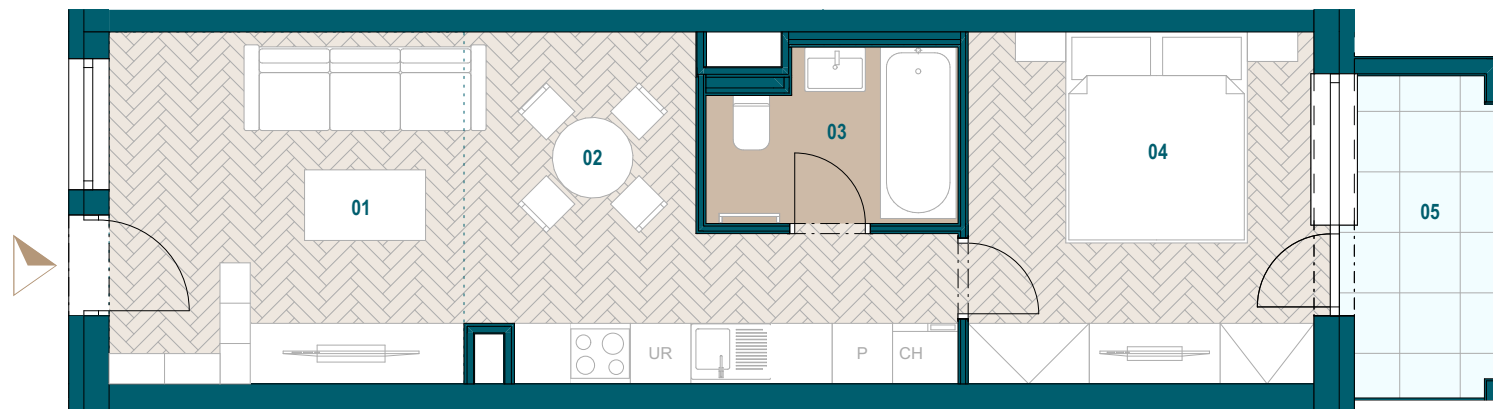

Budova A

5. nadzemné podlažie

2 izbový apartmán

Apartmán A5.04

01 Obývacia izba	12,28 m ²
02 Kuchyňa s jedálňou	11,60 m ²
03 Kúpeľňa	3,97 m ²
04 Spáľňa	11,97 m ²

Podlahová plocha bytu 39,82 m²

Predajná plocha bytu 41,12m²

Predajná plocha balkónu 4,52 m²

Plochy jednotlivých miestností sú iba orientačné. Celková plocha bytu predstavuje podlahovú plochu bez balkónu/ loggie/ predzáhrady. Predajná plocha zahŕňa aj plochu pod vnútornými priečkami výlučne patriacimi bytu/apartmánu vrátane plochy okenných ústupkov a zariadenia bytu (nábytok, kuch. linka, spotrebiče, sanita, atď.), pričom jeho poloha je len orientačná a nie je súčasťou dodávky bytu. Rozsah dodania je špecifikovaný v štandardnom vybavení. Uvedené rozmery uvádzajú hrúbky stavebných konštrukcií pred ich omietaním, sú predbežné a nemusia sa zhodovať s realizačným projektom. Zmeny vyhradené.