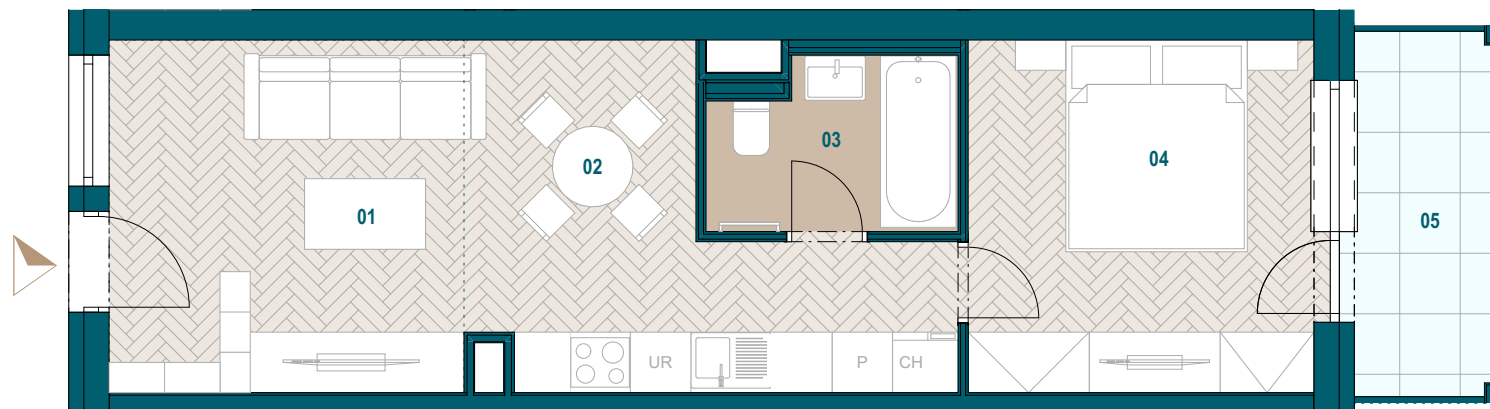

Budova A

5. nadzemné podlažie

2 izbový apartmán

Apartmán A5.05

01 Obývacia izba	12,31 m ²
02 Kuchyňa s jedálňou	11,64 m ²
03 Kúpeľňa	3,99 m ²
04 Spáľňa	12,00 m ²

Podlahová plocha bytu 39,94 m²

Predajná plocha bytu 41,27 m²

Predajná plocha balkónu 5,25 m²

Plochy jednotlivých miestností sú iba orientačné. Celková plocha bytu predstavuje podlahovú plochu bez balkónu/ loggie/ predzáhradky. Predajná plocha zahŕňa aj plochu pod vnútornými priečkami výlučne patriacimi bytu/apartmánu vrátane plochy okenných ústupkov a zariadenia bytu (nábytok, kuch. linka, spotrebiče, sanita, atď.), pričom jeho poloha je len orientačná a nie je súčasťou dodávky bytu. Rozsah dodania je špecifikovaný v štandardnom vybavení. Uvedené rozmery uvádzajú hrúbky stavebných konštrukcií pred ich omietaním, sú predbežné a nemusia sa zhodovať s realizačným projektom. Zmeny vyhradené.