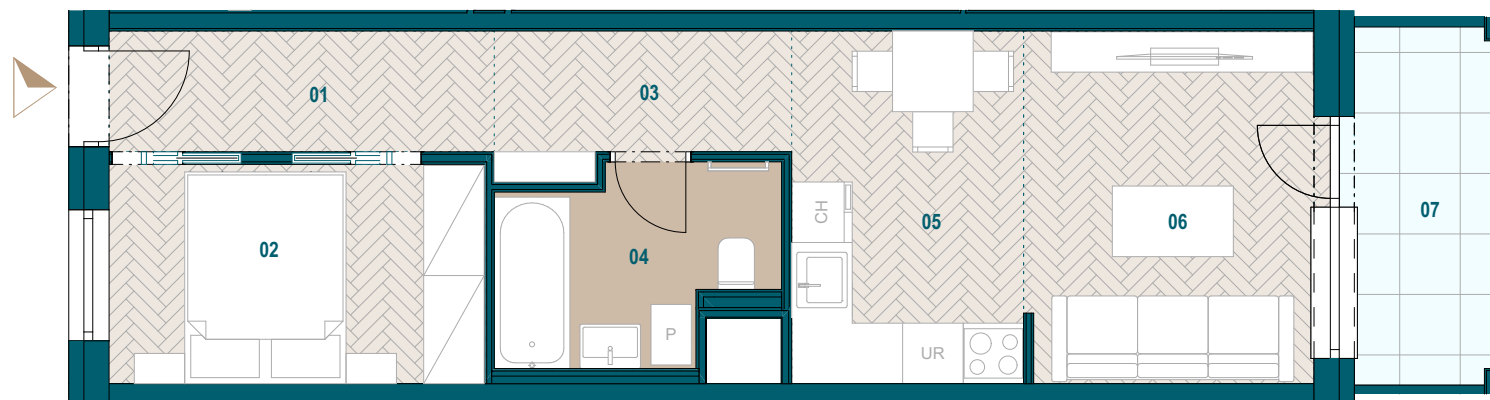

Budova A

5. nadzemné podlažie

2 izbový apartmán

Apartmán A5.06

01 Zádverie	4,57 m ²
02 Spáľňa	8,09 m ²
03 Chodba	3,83 m ²
04 Kúpeľňa	4,85 m ²
05 Kuchyňa	8,04 m ²
06 Obývacia izba	10,00 m ²

Podlahová plocha bytu 39,41 m²

Predajná plocha bytu 41,22 m²

Predajná plocha balkónu 5,14 m²

Plochy jednotlivých miestností sú iba orientačné. Celková plocha bytu predstavuje podlahovú plochu bez balkónu/ loggie/ predzáhrady. Predajná plocha zahŕňa aj plochu pod vnútornými priečkami výlučne patriacimi bytu/apartmánu vrátane plochy okenných ústupkov a zariadenia bytu (nábytok, kuch. linka, spotrebiče, sanita, atď.), pričom jeho poloha je len orientačná a nie je súčasťou dodávky bytu. Rozsah dodania je špecifikovaný v štandardnom vybavení. Uvedené rozmery uvádzajú hrúbky stavebných konštrukcií pred ich omietaním, sú predbežné a nemusia sa zhodovať s realizačným projektom. Zmeny vyhradené.