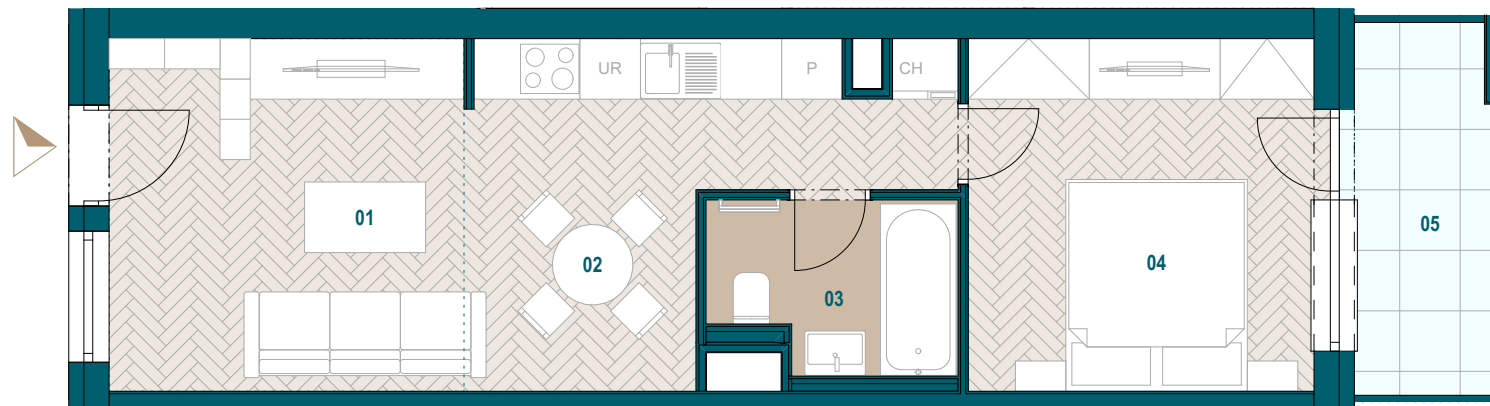

Budova A

5. nadzemné podlažie

2 izbový apartmán

Apartmán A5.07

01 Obývacia izba	12,31 m ²
02 Kuchyňa s jedálňou	11,58 m ²
03 Kúpeľňa	3,93 m ²
04 Spáľňa	12,00 m ²

Podlahová plocha bytu 39,82 m²

Predajná plocha bytu 41,18 m²

Predajná plocha balkónu 5,24 m²

Plochy jednotlivých miestností sú iba orientačné. Celková plocha bytu predstavuje podlahovú plochu bez balkónu/ loggie/ predzáhrady. Predajná plocha zahŕňa aj plochu pod vnútornými priečkami výlučne patriacimi bytu/apartmánu vrátane plochy okenných ústupkov a zariadenia bytu (nábytok, kuch. linka, spotrebiče, sanita, atď.), pričom jeho poloha je len orientačná a nie je súčasťou dodávky bytu. Rozsah dodania je špecifikovaný v štandardnom vybavení. Uvedené rozmery uvádzajú hrúbky stavebných konštrukcií pred ich omietaním, sú predbežné a nemusia sa zhodovať s realizačným projektom. Zmeny vyhradené.