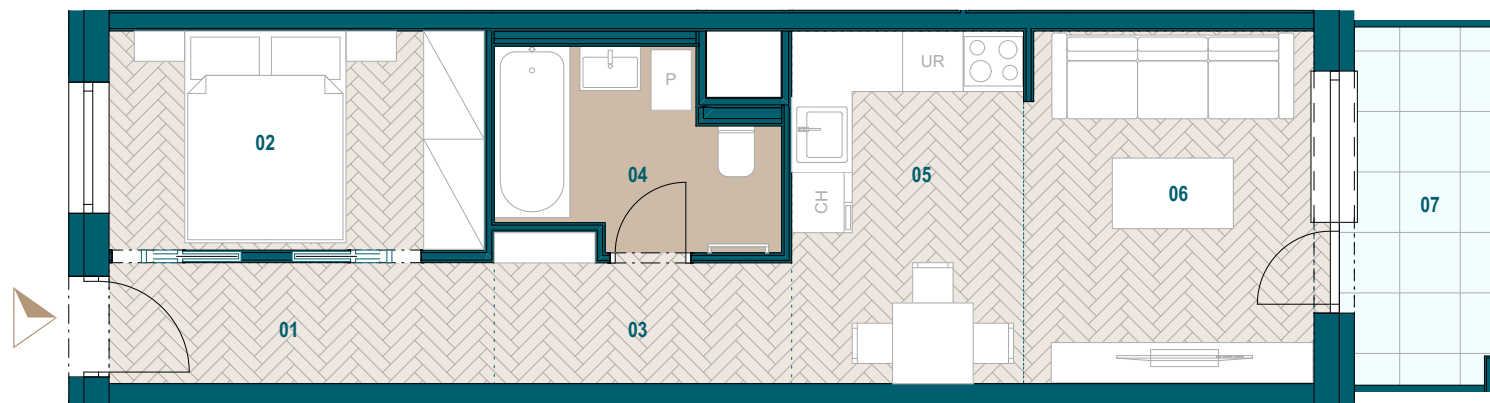

Budova A

5. nadzemné podlažie

2 izbový apartmán

Apartmán A5.08

01 Zádverie	4,58 m ²
02 Spáľňa	8,08 m ²
03 Chodba	3,84 m ²
04 Kúpeľňa	4,99 m ²
05 Kuchyňa	8,04 m ²
06 Obývacia izba	10,00 m ²

Podlahová plocha bytu 39,41 m²

Predajná plocha bytu 41,22 m²

Predajná plocha balkónu 5,14 m²

Plochy jednotlivých miestností sú iba orientačné. Celková plocha bytu predstavuje podlahovú plochu bez balkónu/ loggie/ predzáhradky. Predajná plocha zahŕňa aj plochu pod vnútornými priečkami výlučne patriacimi bytu/apartmánu vrátane plochy okenných ústupkov a zariadenia bytu (nábytok, kuch. linka, spotrebiče, sanita, atď.), pričom jeho poloha je len orientačná a nie je súčasťou dodávky bytu. Rozsah dodania je špecifikovaný v štandardnom vybavení. Uvedené rozmery uvádzajú hrúbky stavebných konštrukcií pred ich omietaním, sú predbežné a nemusia sa zhodovať s realizačným projektom. Zmeny vyhradené.