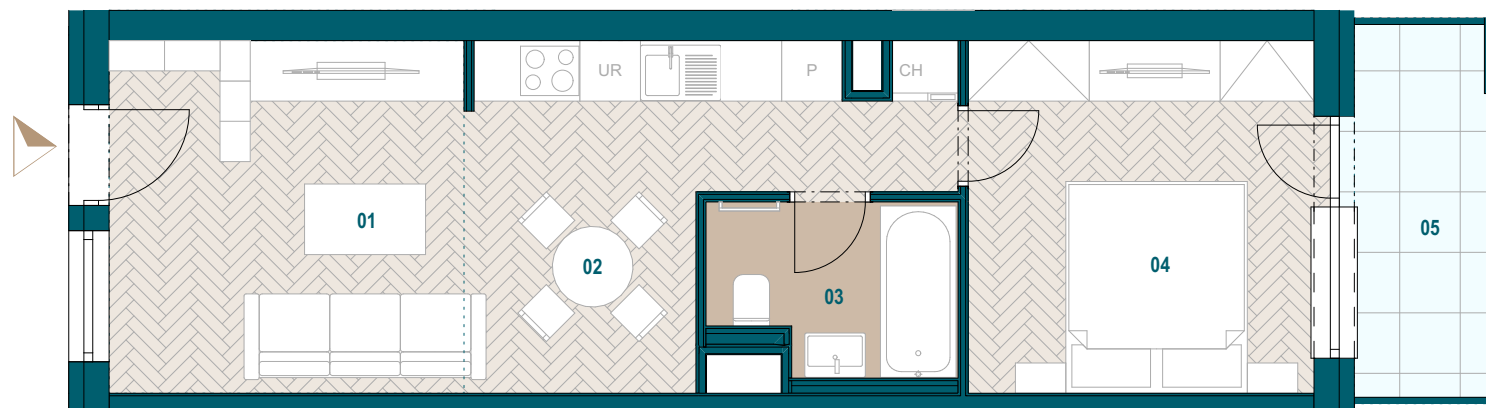

Budova A

5. nadzemné podlažie

2 izbový apartmán

Apartmán A5.09

01 Obývacia izba	12,31 m ²
02 Kuchyňa s jedálňou	11,58 m ²
03 Kúpeľňa	3,93 m ²
04 Spáľňa	12,00 m ²

Podlahová plocha bytu	39,82 m ²
Predajná plocha bytu	41,18 m ²

Predajná plocha balkónu	5,26 m ²
-------------------------	---------------------

Plochy jednotlivých miestností sú iba orientačné. Celková plocha bytu predstavuje podlahovú plochu bez balkónu/ loggie/ predzáhrady. Predajná plocha zahŕňa aj plochu pod vnútornými priečkami výlučne patriacimi bytu/apartmánu vrátane plochy okenných ústupkov a zariadenia bytu (nábytok, kuch. linka, spotrebiče, sanita, atď.), pričom jeho poloha je len orientačná a nie je súčasťou dodávky bytu. Rozsah dodania je špecifikovaný v štandardnom vybavení. Uvedené rozmery uvádzajú hrúbky stavebných konštrukcií pred ich omietaním, sú predbežné a nemusia sa zhodovať s realizačným projektom. Zmeny vyhradené.