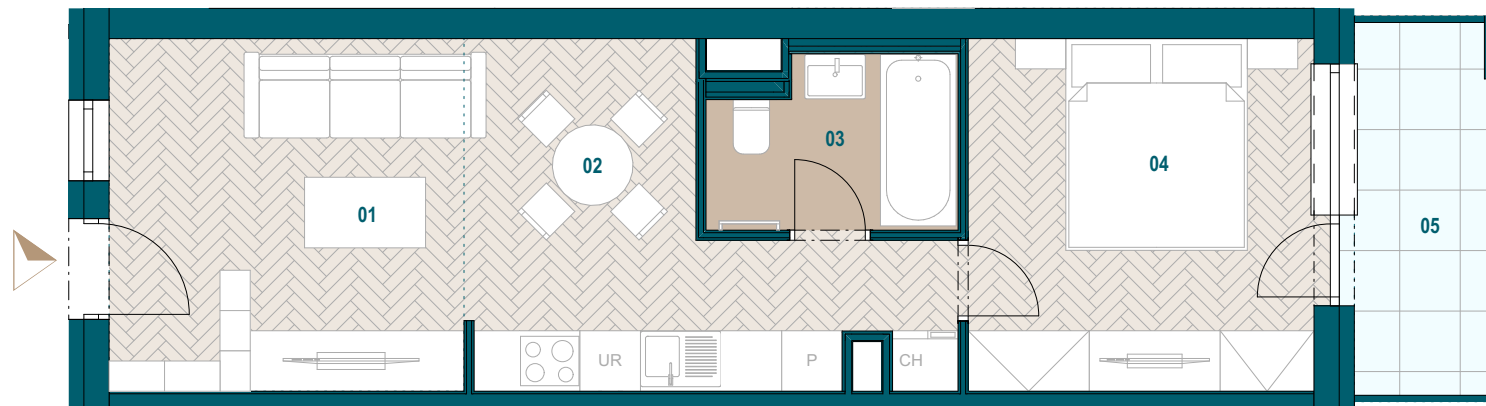

Budova A

5. nadzemné podlažie

2 izbový apartmán

Apartmán A5.11

01 Obývacia izba	12,31 m ²
02 Kuchyňa s jedálňou	11,57 m ²
03 Kúpeľňa	3,99 m ²
04 Spáľňa	12,00 m ²

Podlahová plocha bytu	39,87 m ²
Predajná plocha bytu	41,24 m ²

Predajná plocha balkónu	5,28 m ²
-------------------------	---------------------

Plochy jednotlivých miestností sú iba orientačné. Celková plocha bytu predstavuje podlahovú plochu bez balkónu/ loggie/ predzáhrady. Predajná plocha zahŕňa aj plochu pod vnútornými priečkami výlučne patriacimi bytu/apartmánu vrátane plochy okenných ústupkov a zariadenia bytu (nábytok, kuch. linka, spotrebiče, sanita, atď.), pričom jeho poloha je len orientačná a nie je súčasťou dodávky bytu. Rozsah dodania je špecifikovaný v štandardnom vybavení. Uvedené rozmery uvádzajú hrúbky stavebných konštrukcií pred ich omietaním, sú predbežné a nemusia sa zhodovať s realizačným projektom. Zmeny vyhradené.