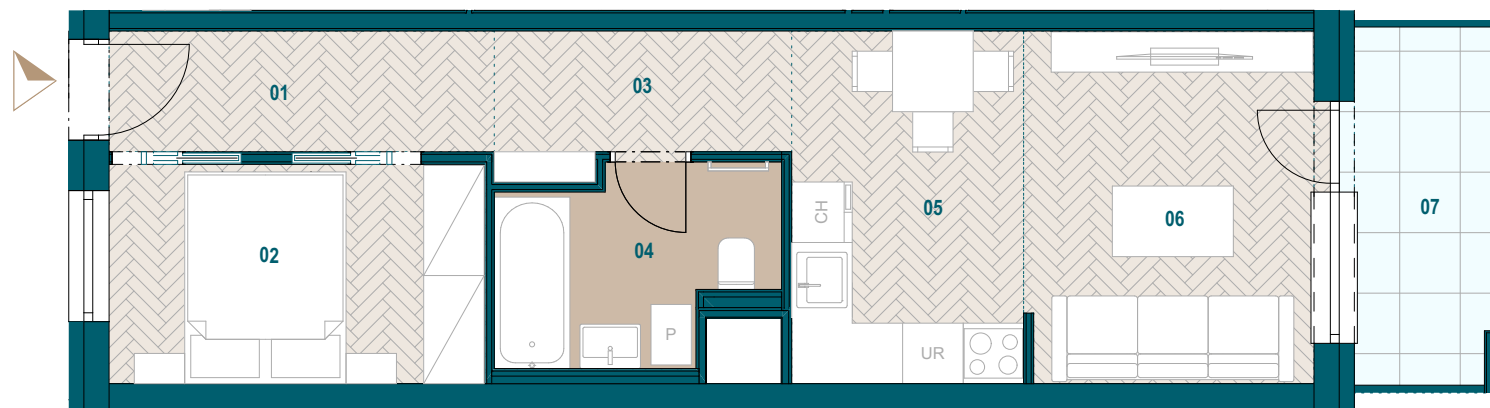

Budova A

5. nadzemné podlažie

2 izbový apartmán

Apartmán A5.12

01 Zádverie	4,57 m ²
02 Spáľňa	8,09 m ²
03 Chodba	3,81 m ²
04 Kúpeľňa	4,85 m ²
05 Kuchyňa	8,04 m ²
06 Obývacia izba	10,00 m ²

Podlahová plocha bytu 39,41 m²

Predajná plocha bytu 41,22 m²

Predajná plocha balkónu 5,09 m²

0904 123 000

www.galvania.sk

Plochy jednotlivých miestností sú iba orientačné. Celková plocha bytu predstavuje podlahovú plochu bez balkónu/ loggie/ predzáhrady. Predajná plocha zahŕňa aj plochu pod vnútornými priečkami výlučne patriacimi bytu/apartmánu vrátane plochy okenných ústupkov a zariadenia bytu (nábytok, kuch. linka, spotrebiče, sanita, atď.), pričom jeho poloha je len orientačná a nie je súčasťou dodávky bytu. Rozsah dodania je špecifikovaný v štandardnom vybavení. Uvedené rozmery uvádzajú hrúbky stavebných konštrukcií pred ich omietaním, sú predbežné a nemusia sa zhodovať s realizačným projektom. Zmeny vyhradené.