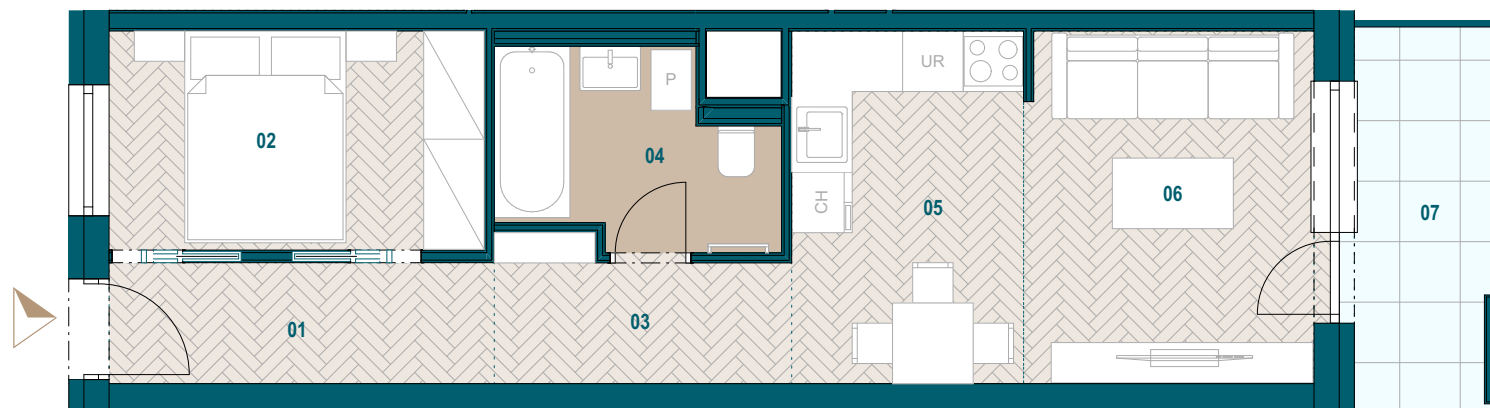

Budova A

5. nadzemné podlažie

2 izbový apartmán

Apartmán A5.15

01 Zádverie	4,58 m ²
02 Spáľňa	8,08 m ²
03 Chodba	3,84 m ²
04 Kúpeľňa	4,84 m ²
05 Kuchyňa	8,04 m ²
06 Obývacia izba	10,00 m ²

Podlahová plocha bytu 39,40 m²

Predajná plocha bytu 41,25 m²

Predajná plocha balkónu 5,25 m²

Plochy jednotlivých miestností sú iba orientačné. Celková plocha bytu predstavuje podlahovú plochu bez balkónu/ loggie/ predzáhrady. Predajná plocha zahŕňa aj plochu pod vnútornými priečkami výlučne patriacimi bytu/apartmánu vrátane plochy okenných ústupkov a zariadenia bytu (nábytok, kuch. linka, spotrebiče, sanita, atď.), pričom jeho poloha je len orientačná a nie je súčasťou dodávky bytu. Rozsah dodania je špecifikovaný v štandardnom vybavení. Uvedené rozmery uvádzajú hrúbky stavebných konštrukcií pred ich omietaním, sú predbežné a nemusia sa zhodovať s realizačným projektom. Zmeny vyhradené.