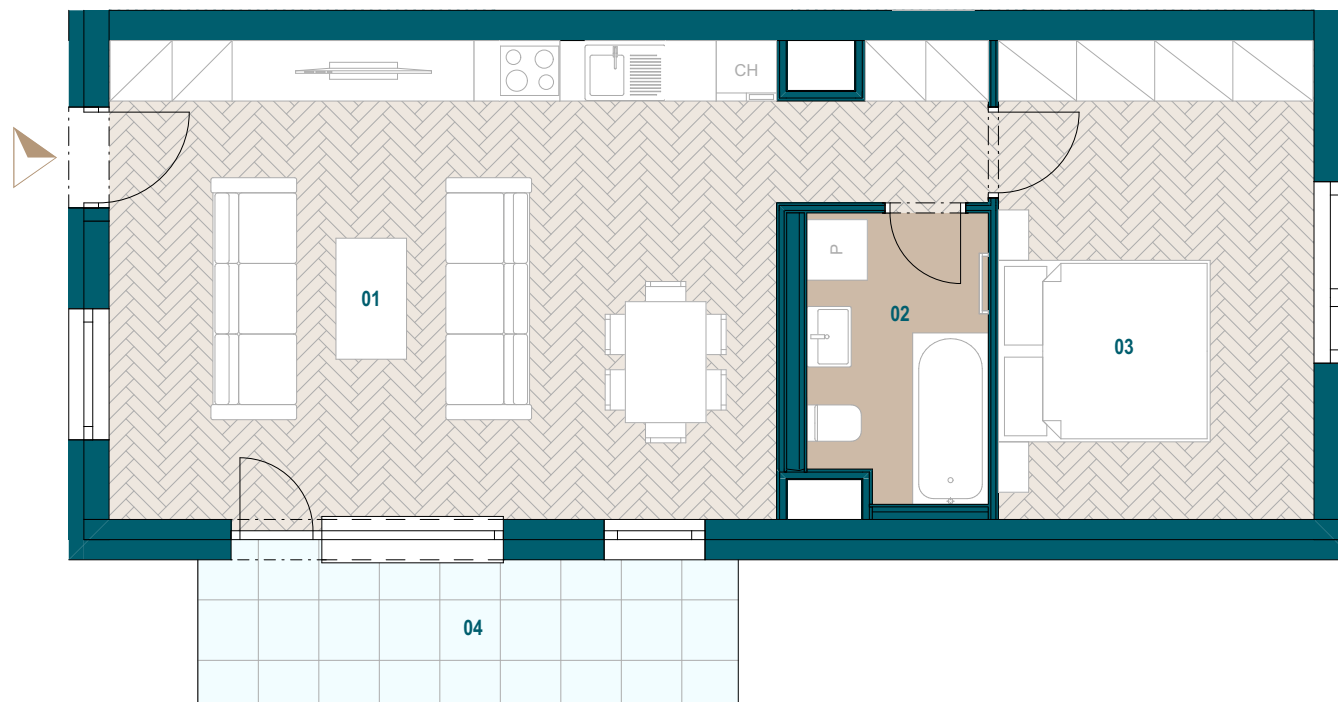

Budova A

5. nadzemné podlažie

2 izbový byt

Byt A5.16

01 Obývacia izba s kuchyňou	34,30 m ²
02 Kúpeľňa	4,97 m ²
03 Spáľňa	14,87 m ²

Podlahová plocha bytu	54,14 m ²
Predajná plocha bytu	55,86 m ²

Predajná plocha balkónu	7,83 m ²
-------------------------	---------------------

Plochy jednotlivých miestností sú iba orientačné. Celková plocha bytu predstavuje podlahovú plochu bez balkónu/ loggie/ predzáhrady. Predajná plocha zahŕňa aj plochu pod vnútornými priečkami výlučne patriacimi bytu/apartmánu vrátane plochy okenných ústupkov a zariadenia bytu (nábytok, kuch. linka, spotrebiče, sanita, atď.), pričom jeho poloha je len orientačná a nie je súčasťou dodávky bytu. Rozsah dodania je špecifikovaný v štandardnom vybavení. Uvedené rozmery uvádzajú hrúbky stavebných konštrukcií pred ich omietaním, sú predbežné a nemusia sa zhodovať s realizačným projektom. Zmeny vyhradené.