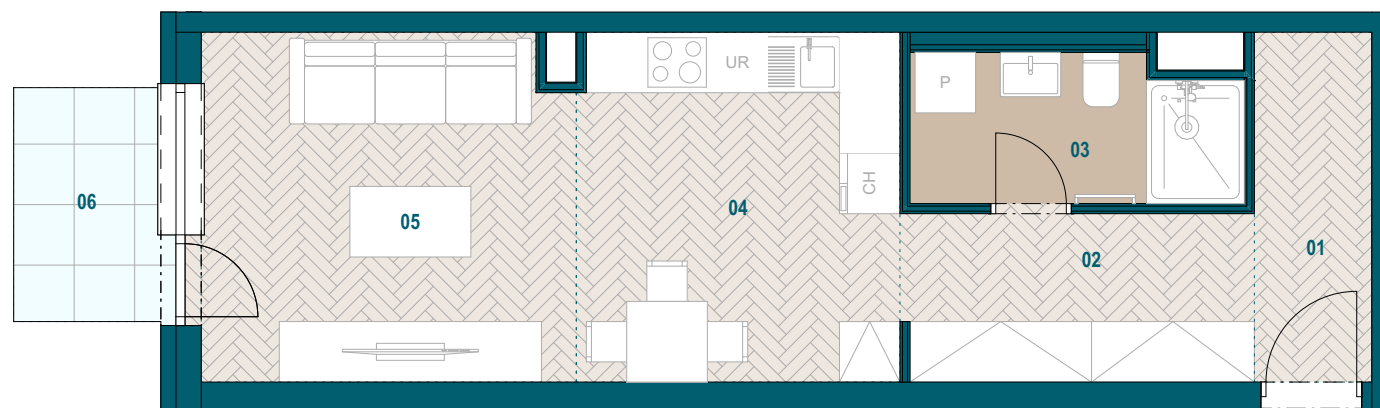

Budova A

6. nadzemné podlažie

1 izbový apartmán

Apartmán A6.01

01 Zádverie	4,04 m ²
02 Chodba	5,81 m ²
03 Kúpeľňa	4,70 m ²
04 Kuchyňa	10,79 m ²
05 Obývacia izba	12,96 m ²

Podlahová plocha bytu 38,30 m²

Predajná plocha bytu 39,62 m²

Predajná plocha balkónu 3,39 m²

Plochy jednotlivých miestností sú iba orientačné. Celková plocha bytu predstavuje podlahovú plochu bez balkónu/ loggie/ predzáhradky. Predajná plocha zahŕňa aj plochu pod vnútornými priečkami výlučne patriacimi bytu/apartmánu vrátane plochy okenných ústupkov a zariadenia bytu (nábytok, kuch. linka, spotrebiče, sanita, atď.), pričom jeho poloha je len orientačná a nie je súčasťou dodávky bytu. Rozsah dodania je špecifikovaný v štandardnom vybavení. Uvedené rozmery uvádzajú hrúbky stavebných konštrukcií pred ich omietaním, sú predbežné a nemusia sa zhodovať s realizačným projektom. Zmeny vyhradené.