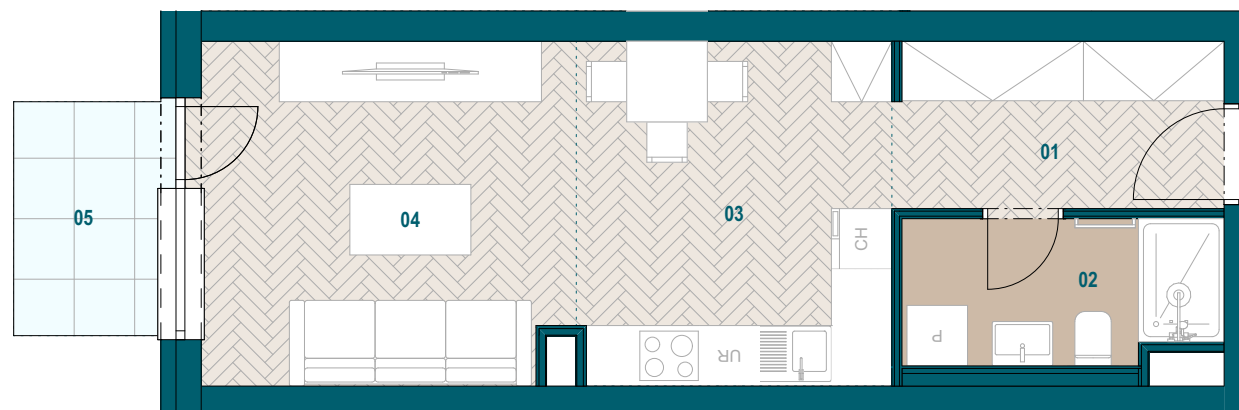

Budova A

6. nadzemné podlažie

1 izbový apartmán

Apartmán A6.02

01 Zádverie	5,41 m ²
02 Kúpeľňa	4,46 m ²
03 Kuchyňa	10,36 m ²
04 Obývacia izba	12,76 m ²

Podlahová plocha bytu	32,99 m ²
Predajná plocha bytu	34,17 m ²

Predajná plocha balkónu	3,39 m ²
-------------------------	---------------------

Plochy jednotlivých miestností sú iba orientačné. Celková plocha bytu predstavuje podlahovú plochu bez balkónu/ loggie/ predzáhradky. Predajná plocha zahŕňa aj plochu pod vnútornými priečkami výlučne patriacimi bytu/apartmánu vrátane plochy okenných ústupkov a zariadenia bytu (nábytok, kuch. linka, spotrebiče, sanita, atď.), pričom jeho poloha je len orientačná a nie je súčasťou dodávky bytu. Rozsah dodania je špecifikovaný v štandardnom vybavení. Uvedené rozmery uvádzajú hrúbky stavebných konštrukcií pred ich omietaním, sú predbežné a nemusia sa zhodovať s realizačným projektom. Zmeny vyhradené.