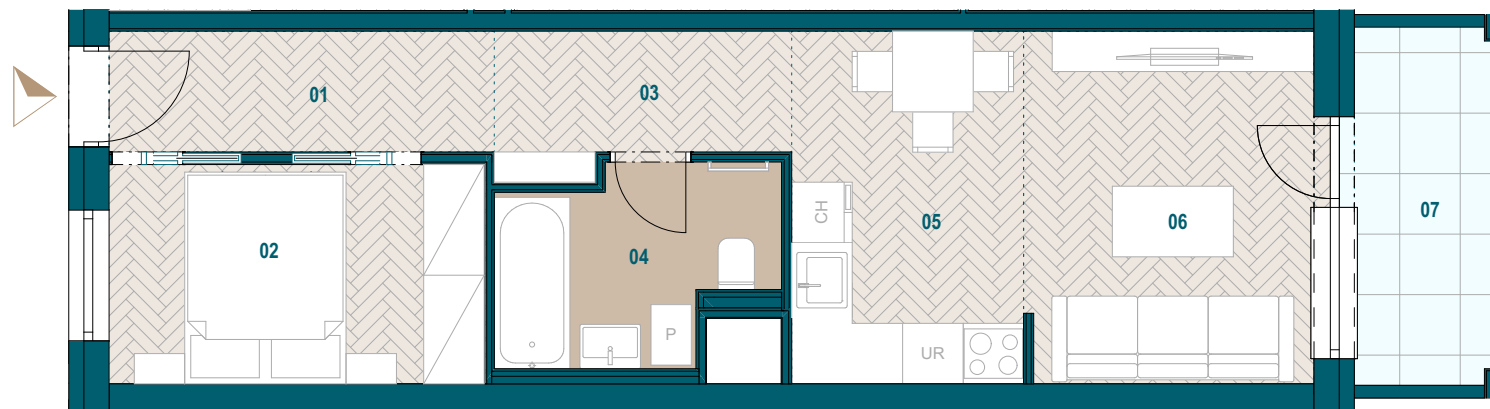

Budova A

6. nadzemné podlažie

2 izbový apartmán

Apartmán A6.06

01 Zádverie	4,57 m ²
02 Spáľňa	8,09 m ²
03 Chodba	3,86 m ²
04 Kúpeľňa	4,85 m ²
05 Kuchyňa	8,04 m ²
06 Obývacia izba	10,00 m ²

Podlahová plocha bytu 39,40 m²

Predajná plocha bytu 41,22 m²

Predajná plocha balkónu 5,14 m²

Plochy jednotlivých miestností sú iba orientačné. Celková plocha bytu predstavuje podlahovú plochu bez balkónu/ loggie/ predzáhrady. Predajná plocha zahŕňa aj plochu pod vnútornými priečkami výlučne patriacimi bytu/apartmánu vrátane plochy okenných ústupkov a zariadenia bytu (nábytok, kuch. linka, spotrebiče, sanita, atď.), pričom jeho poloha je len orientačná a nie je súčasťou dodávky bytu. Rozsah dodania je špecifikovaný v štandardnom vybavení. Uvedené rozmery uvádzajú hrúbky stavebných konštrukcií pred ich omietaním, sú predbežné a nemusia sa zhodovať s realizačným projektom. Zmeny vyhradené.