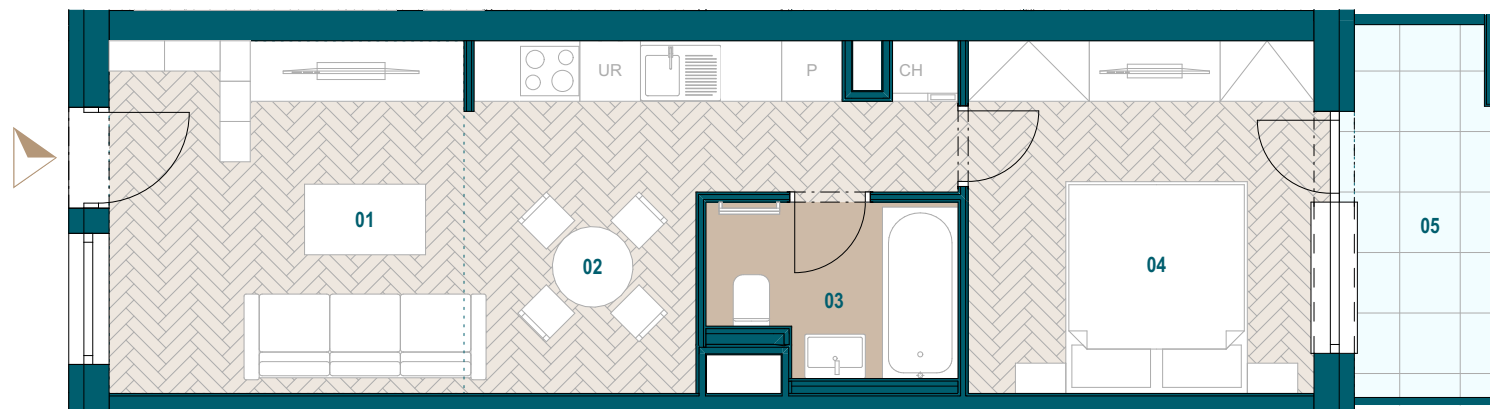

Budova A

6. nadzemné podlažie

2 izbový apartmán

Apartmán A6.07

01 Obývacia izba	12,32 m ²
02 Kuchyňa s jedálňou	11,58 m ²
03 Kúpeľňa	3,93 m ²
04 Spáľňa	12,00 m ²

Podlahová plocha bytu 39,83 m²

Predajná plocha bytu 41,18 m²

Predajná plocha balkónu 5,24 m²

Plochy jednotlivých miestností sú iba orientačné. Celková plocha bytu predstavuje podlahovú plochu bez balkónu/ loggie/ predzáhradky. Predajná plocha zahŕňa aj plochu pod vnútornými priečkami výlučne patriacimi bytu/apartmánu vrátane plochy okenných ústupkov a zariadenia bytu (nábytok, kuch. linka, spotrebiče, sanita, atď.), pričom jeho poloha je len orientačná a nie je súčasťou dodávky bytu. Rozsah dodania je špecifikovaný v štandardnom vybavení. Uvedené rozmery uvádzajú hrúbky stavebných konštrukcií pred ich omietaním, sú predbežné a nemusia sa zhodovať s realizačným projektom. Zmeny vyhradené.