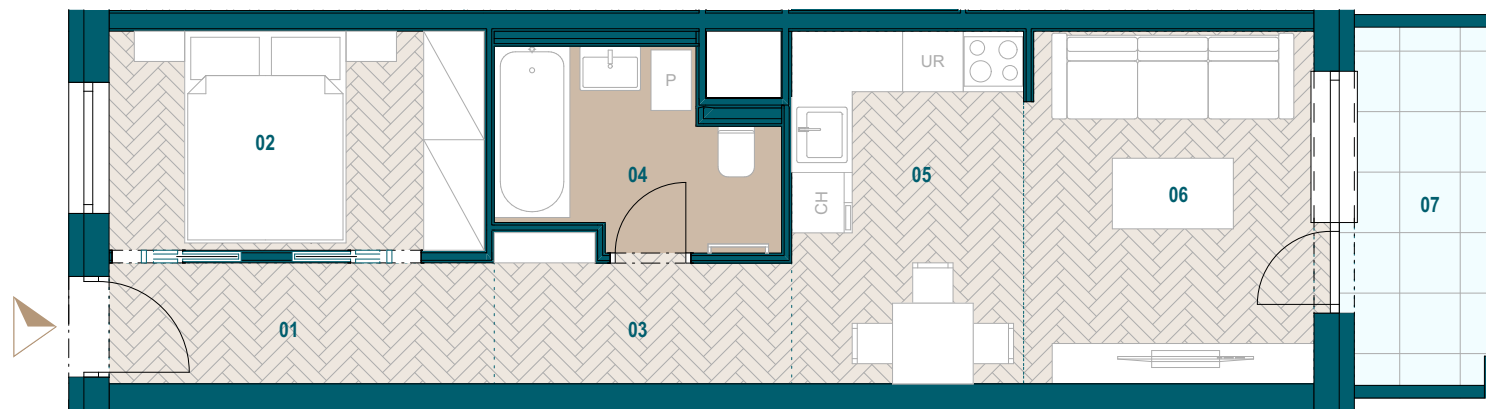

Budova A

6. nadzemné podlažie

2 izbový apartmán

Apartmán A6.08

01 Zádverie	4,58 m ²
02 Spáľňa	8,08 m ²
03 Chodba	3,87 m ²
04 Kúpeľňa	4,84 m ²
05 Kuchyňa	8,04 m ²
06 Obývacia izba	10,00 m ²

Podlahová plocha bytu 39,41 m²

Predajná plocha bytu 41,22 m²

Predajná plocha balkónu 5,14 m²

Plochy jednotlivých miestností sú iba orientačné. Celková plocha bytu predstavuje podlahovú plochu bez balkónu/ loggie/ predzáhradky. Predajná plocha zahŕňa aj plochu pod vnútornými priečkami výlučne patriacimi bytu/apartmánu vrátane plochy okenných ústupkov a zariadenia bytu (nábytok, kuch. linka, spotrebiče, sanita, atď.), pričom jeho poloha je len orientačná a nie je súčasťou dodávky bytu. Rozsah dodania je špecifikovaný v štandardnom vybavení. Uvedené rozmery uvádzajú hrúbky stavebných konštrukcií pred ich omietaním, sú predbežné a nemusia sa zhodovať s realizačným projektom. Zmeny vyhradené.