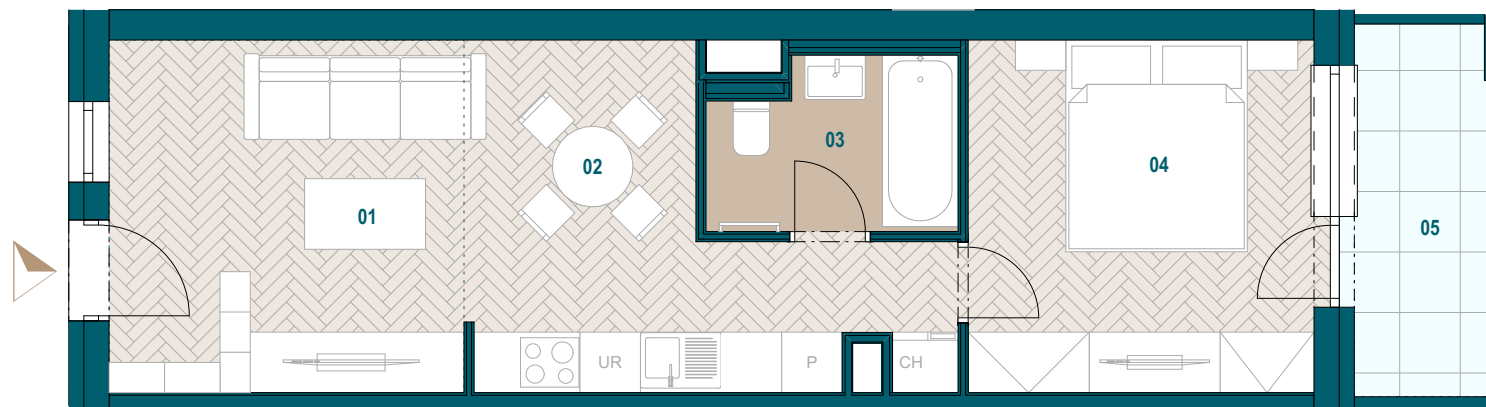

Budova A

6. nadzemné podlažie

2 izbový apartmán

Apartmán A6.11

01 Obývacia izba	12,31 m ²
02 Kuchyňa s jedálňou	11,57 m ²
03 Kúpeľňa	4,01 m ²
04 Spáľňa	12,01 m ²

Podlahová plocha bytu 39,90 m²

Predajná plocha bytu 41,24 m²

Predajná plocha balkónu 5,28 m²

Plochy jednotlivých miestností sú iba orientačné. Celková plocha bytu predstavuje podlahovú plochu bez balkónu/ loggie/ predzáhrady. Predajná plocha zahŕňa aj plochu pod vnútornými priečkami výlučne patriacimi bytu/apartmánu vrátane plochy okenných ústupkov a zariadenia bytu (nábytok, kuch. linka, spotrebiče, sanita, atď.), pričom jeho poloha je len orientačná a nie je súčasťou dodávky bytu. Rozsah dodania je špecifikovaný v štandardnom vybavení. Uvedené rozmery uvádzajú hrúbky stavebných konštrukcií pred ich omietaním, sú predbežné a nemusia sa zhodovať s realizačným projektom. Zmeny vyhradené.