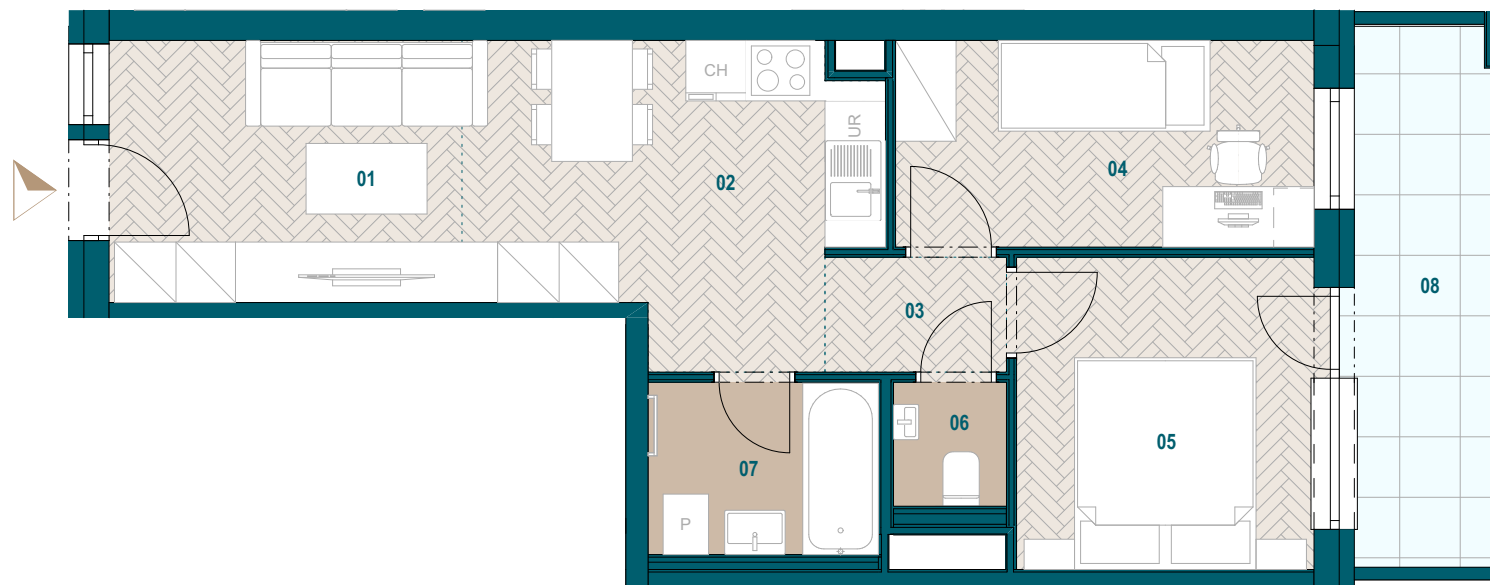

Budova A

6. nadzemné podlažie

3 izbový apartmán

Apartmán A6.13

01 Obývacia izba	9,10 m ²
02 Kuchyňa s jedálňou	11,56 m ²
03 Chodba	2,05 m ²
04 Izba	8,51 m ²
05 Spálňa	9,14 m ²
06 WC	1,38 m ²
07 Kúpeľňa	3,91 m ²

Podlahová plocha bytu 45,65 m²

Predajná plocha bytu 47,82 m²

Predajná plocha balkónu 7,76 m²

Plochy jednotlivých miestností sú iba orientačné. Celková plocha bytu predstavuje podlahovú plochu bez balkónu/ loggie/ predzáhradky. Predajná plocha zahŕňa aj plochu pod vnútornými priečkami výlučne patriacimi bytu/apartmánu vrátane plochy okenných ústupkov a zariadenia bytu (nábytok, kuch. linka, spotrebiče, sanita, atď.), pričom jeho poloha je len orientačná a nie je súčasťou dodávky bytu. Rozsah dodania je špecifikovaný v štandardnom vybavení. Uvedené rozmery uvádzajú hrúbky stavebných konštrukcií pred ich omietaním, sú predbežné a nemusia sa zhodovať s realizačným projektom. Zmeny vyhradené.