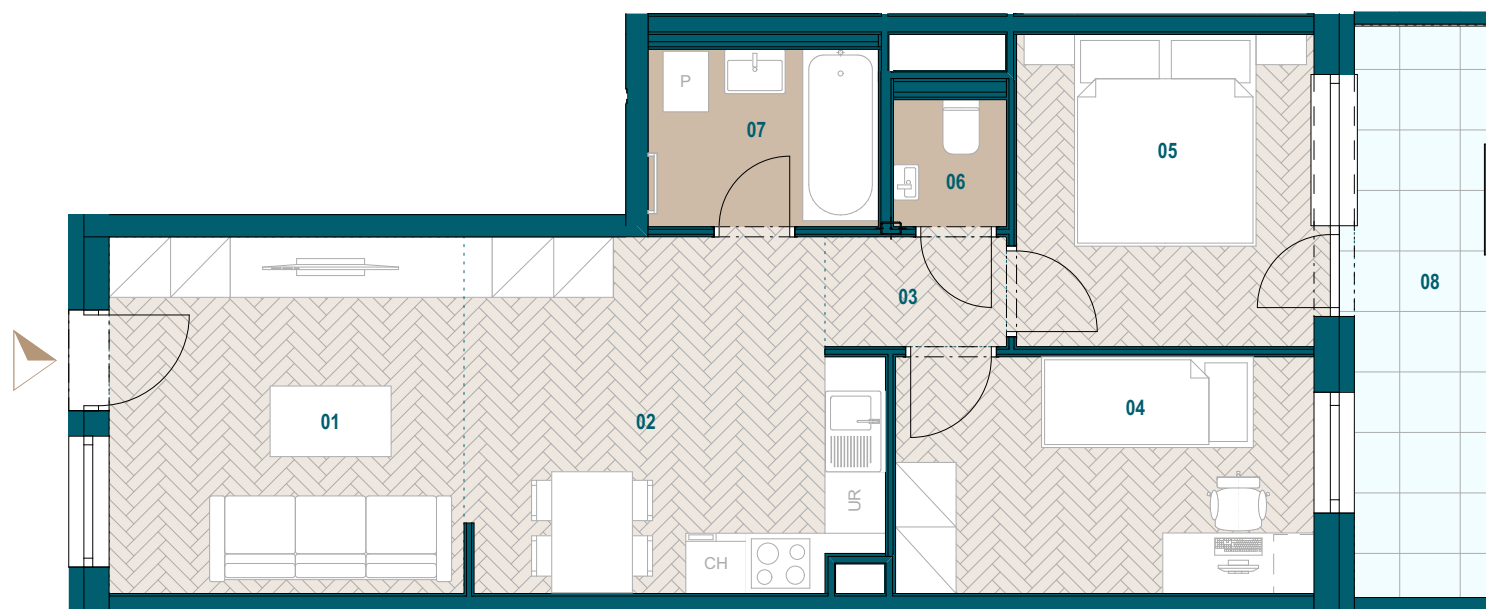

Budova A

6. nadzemné podlažie

3 izbový apartmán

Apartmán A6.14

01 Obývacia izba	12,45 m ²
02 Kuchyňa s jedálňou	13,76 m ²
03 Chodba	1,96 m ²
04 Izba	9,74 m ²
05 Spálňa	9,14 m ²
06 WC	1,41 m ²
07 Kúpeľňa	4,02 m ²
Podlahová plocha bytu	52,48 m ²
Predajná plocha bytu	54,77 m ²
Predajná plocha balkónu	8,09 m ²

0904 123 000

www.galvania.sk

Plochy jednotlivých miestností sú iba orientačné. Celková plocha bytu predstavuje podlahovú plochu bez balkónu/ loggie/ predzáhrady. Predajná plocha zahŕňa aj plochu pod vnútornými priečkami výlučne patriacimi bytu/apartmánu vrátane plochy okenných ústupkov a zariadenia bytu (nábytok, kuch. linka, spotrebiče, sanita, atď.), pričom jeho poloha je len orientačná a nie je súčasťou dodávky bytu. Rozsah dodania je špecifikovaný v štandardnom vybavení. Uvedené rozmery uvádzajú hrúbky stavebných konštrukcií pred ich omietaním, sú predbežné a nemusia sa zhodovať s realizačným projektom. Zmeny vyhradené.