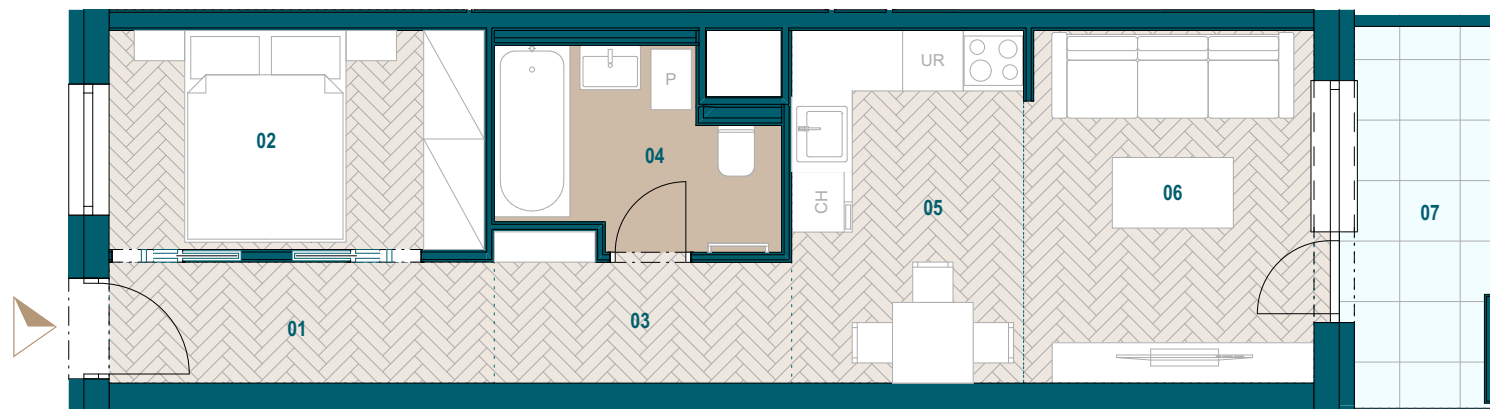

Budova A

6. nadzemné podlažie

2 izbový apartmán

Apartmán A6.15

01 Zádverie	4,58 m ²
02 Spáľňa	8,08 m ²
03 Chodba	3,87 m ²
04 Kúpeľňa	4,84 m ²
05 Kuchyňa	8,04 m ²
06 Obývacia izba	10,00 m ²

Podlahová plocha bytu 39,41 m²

Predajná plocha bytu 41,25 m²

Predajná plocha balkónu 5,25 m²

Plochy jednotlivých miestností sú iba orientačné. Celková plocha bytu predstavuje podlahovú plochu bez balkónu/ loggie/ predzáhrady. Predajná plocha zahŕňa aj plochu pod vnútornými priečkami výlučne patriacimi bytu/apartmánu vrátane plochy okenných ústupkov a zariadenia bytu (nábytok, kuch. linka, spotrebiče, sanita, atď.), pričom jeho poloha je len orientačná a nie je súčasťou dodávky bytu. Rozsah dodania je špecifikovaný v štandardnom vybavení. Uvedené rozmery uvádzajú hrúbky stavebných konštrukcií pred ich omietaním, sú predbežné a nemusia sa zhodovať s realizačným projektom. Zmeny vyhradené.