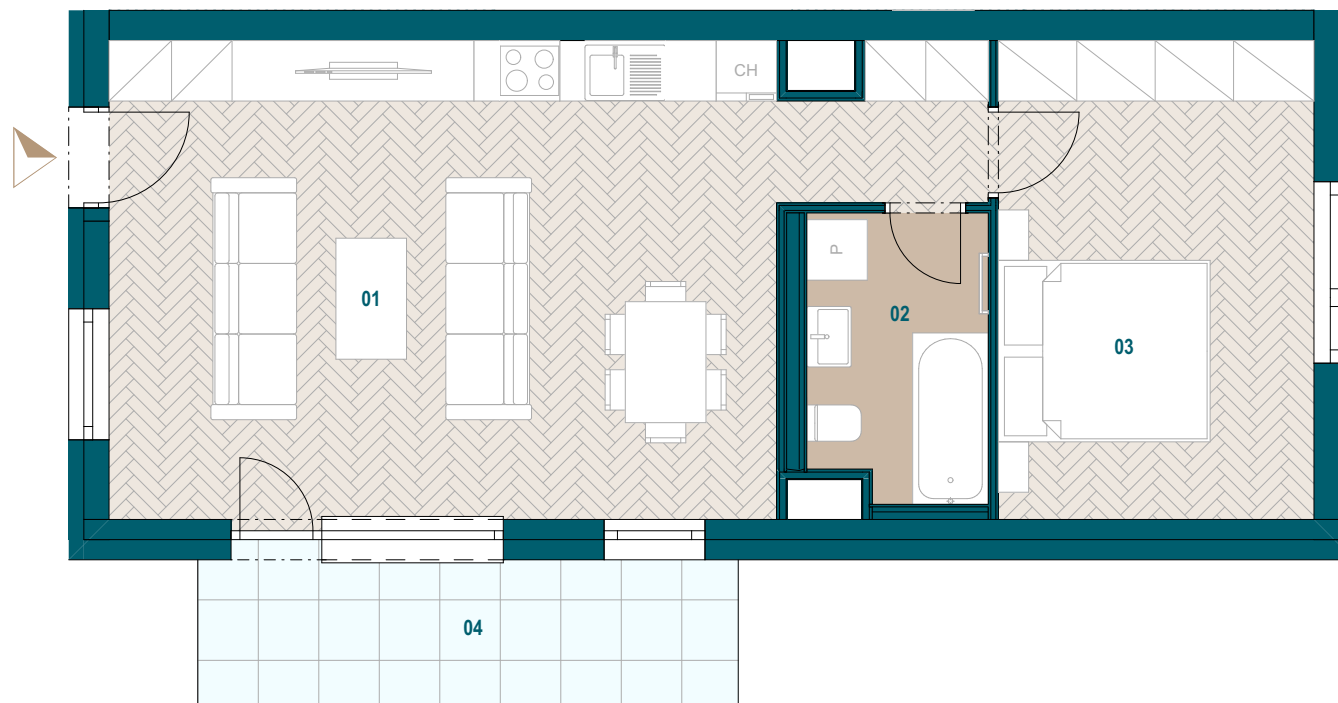

Budova A

6. nadzemné podlažie

2 izbový byt

Byt A6.16

01 Obývacia izba s kuchyňou	34,30 m ²
02 Kúpeľňa	4,97 m ²
03 Spáľňa	14,87 m ²

Podlahová plocha bytu	54,14 m ²
Predajná plocha bytu	55,86 m ²

Predajná plocha balkónu	7,83 m ²
-------------------------	---------------------

Plochy jednotlivých miestností sú iba orientačné. Celková plocha bytu predstavuje podlahovú plochu bez balkónu/ loggie/ predzáhrady. Predajná plocha zahŕňa aj plochu pod vnútornými priečkami výlučne patriacimi bytu/apartmánu vrátane plochy okenných ústupkov a zariadenia bytu (nábytok, kuch. linka, spotrebiče, sanita, atď.), pričom jeho poloha je len orientačná a nie je súčasťou dodávky bytu. Rozsah dodania je špecifikovaný v štandardnom vybavení. Uvedené rozmery uvádzajú hrúbky stavebných konštrukcií pred ich omietaním, sú predbežné a nemusia sa zhodovať s realizačným projektom. Zmeny vyhradené.