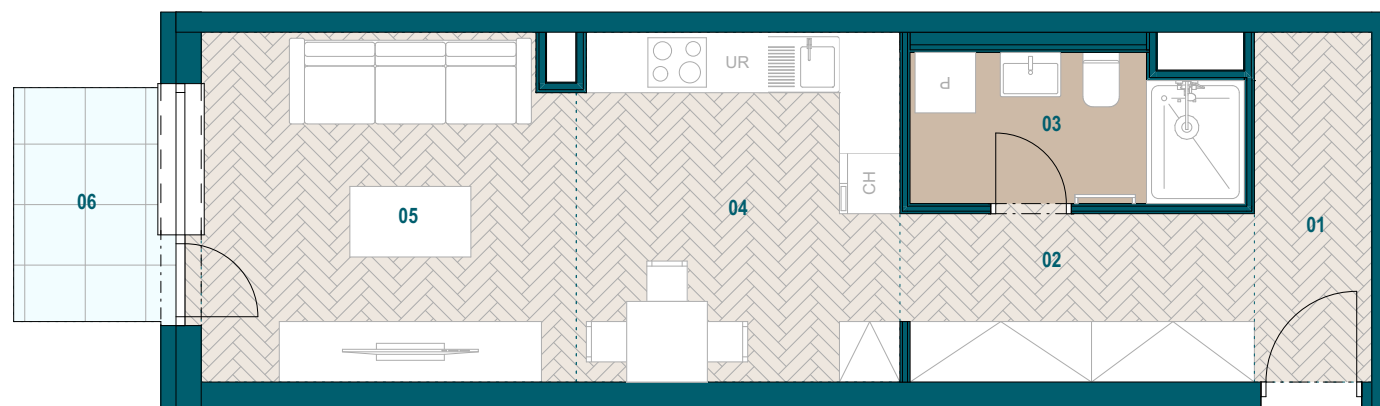

Budova A

7. nadzemné podlažie

1 izbový apartmán

Apartmán A7.01

01 Zádverie	4,04 m ²
02 Chodba	5,81 m ²
03 Kúpeľňa	4,70 m ²
04 Kuchyňa	10,79 m ²
05 Obývacia izba	12,96 m ²

Podlahová plocha bytu 38,30 m²

Predajná plocha bytu 39,62 m²

Predajná plocha balkónu 3,39 m²

Plochy jednotlivých miestností sú iba orientačné. Celková plocha bytu predstavuje podlahovú plochu bez balkónu/ loggie/ predzáhradky. Predajná plocha zahŕňa aj plochu pod vnútornými priečkami výlučne patriacimi bytu/apartmánu vrátane plochy okenných ústupkov a zariadenia bytu (nábytok, kuch. linka, spotrebiče, sanita, atď.), pričom jeho poloha je len orientačná a nie je súčasťou dodávky bytu. Rozsah dodania je špecifikovaný v štandardnom vybavení. Uvedené rozmery uvádzajú hrúbky stavebných konštrukcií pred ich omietaním, sú predbežné a nemusia sa zhodovať s realizačným projektom. Zmeny vyhradené.