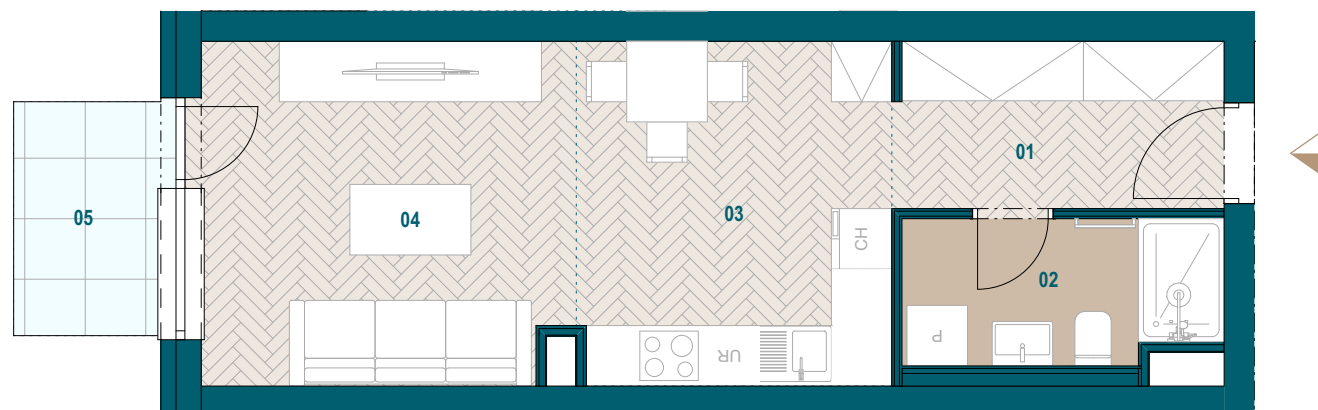

## Apartmán A7.02

01 Zádverie	5,41 m <sup>2</sup>
02 Kúpeľňa	4,46 m <sup>2</sup>
03 Kuchyňa	10,36 m <sup>2</sup>
04 Obývacia izba	12,76 m <sup>2</sup>

Podlahová plocha bytu	32,99 m <sup>2</sup>
Predajná plocha bytu	34,17 m <sup>2</sup>

Predajná plocha balkónu	3,39 m <sup>2</sup>
-------------------------	---------------------

Plochy jednotlivých miestností sú iba orientačné. Celková plocha bytu predstavuje podlahovú plochu bez balkónu/ loggie/ predzáhrady. Predajná plocha zahŕňa aj plochu pod vnútornými priečkami výlučne patriacimi bytu/apartmánu vrátane plochy okenných ústupkov a zariadenia bytu (nábytok, kuch. linka, spotrebiče, sanita, atď.), pričom jeho poloha je len orientačná a nie je súčasťou dodávky bytu. Rozsah dodania je špecifikovaný v štandardnom vybavení. Uvedené rozmery uvádzajú hrúbky stavebných konštrukcií pred ich omietaním, sú predbežné a nemusia sa zhodovať s realizačným projektom. Zmeny vyhradené.