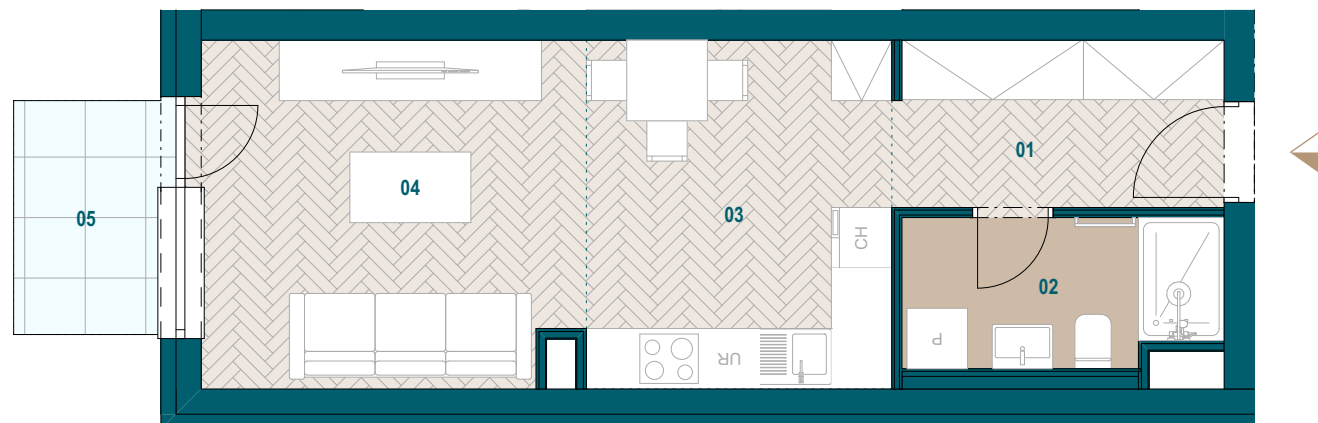

Budova A

7. nadzemné podlažie

1 izbový apartmán

## Apartmán A7.03

01 Zádverie	5,41 m <sup>2</sup>
02 Kúpeľňa	4,55 m <sup>2</sup>
03 Kuchyňa	10,48 m <sup>2</sup>
04 Obývacia izba	12,92 m <sup>2</sup>

Podlahová plocha bytu	33,36 m <sup>2</sup>
Predajná plocha bytu	34,54 m <sup>2</sup>

Predajná plocha balkónu	3,39 m <sup>2</sup>
-------------------------	---------------------

Plochy jednotlivých miestností sú iba orientačné. Celková plocha bytu predstavuje podlahovú plochu bez balkónu/ loggie/ predzáhrady. Predajná plocha zahŕňa aj plochu pod vnútornými priečkami výlučne patriacimi bytu/apartmánu vrátane plochy okenných ústupkov a zariadenia bytu (nábytok, kuch. linka, spotrebiče, sanita, atď.), pričom jeho poloha je len orientačná a nie je súčasťou dodávky bytu. Rozsah dodania je špecifikovaný v štandardnom vybavení. Uvedené rozmery uvádzajú hrúbky stavebných konštrukcií pred ich omietaním, sú predbežné a nemusia sa zhodovať s realizačným projektom. Zmeny vyhradené.