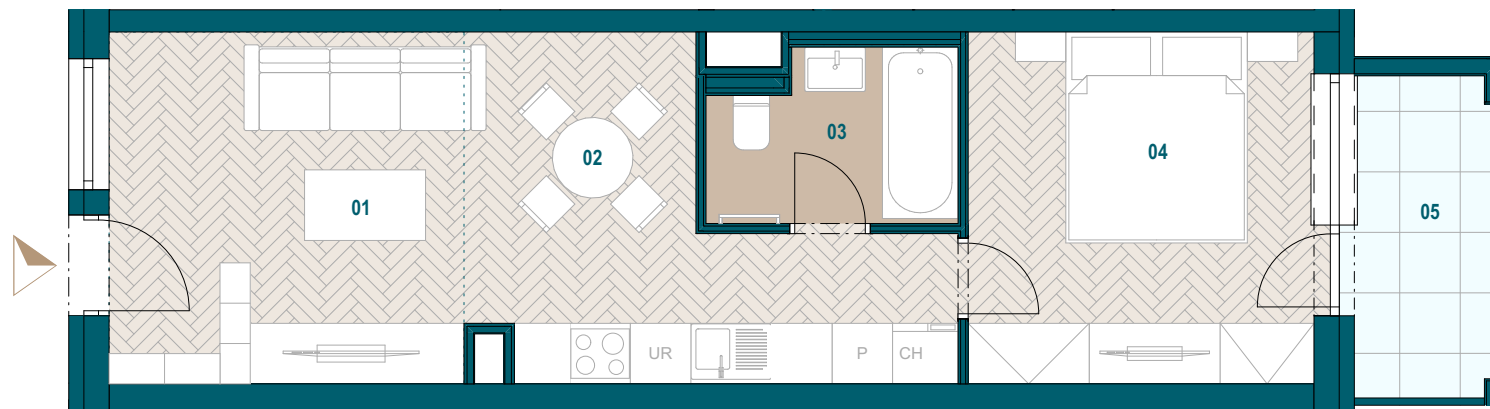

Budova A

7. nadzemné podlažie

2 izbový apartmán

Apartmán A7.04

01 Obývacia izba	12,28 m ²
02 Kuchyňa s jedálňou	11,60 m ²
03 Kúpeľňa	3,97 m ²
04 Spáľňa	11,97 m ²

Podlahová plocha bytu 39,82 m²

Predajná plocha bytu 41,12 m²

Predajná plocha balkónu 4,52 m²

Plochy jednotlivých miestností sú iba orientačné. Celková plocha bytu predstavuje podlahovú plochu bez balkónu/ loggie/ predzáhradky. Predajná plocha zahŕňa aj plochu pod vnútornými priečkami výlučne patriacimi bytu/apartmánu vrátane plochy okenných ústupkov a zariadenia bytu (nábytok, kuch. linka, spotrebiče, sanita, atď.), pričom jeho poloha je len orientačná a nie je súčasťou dodávky bytu. Rozsah dodania je špecifikovaný v štandardnom vybavení. Uvedené rozmery uvádzajú hrúbky stavebných konštrukcií pred ich omietaním, sú predbežné a nemusia sa zhodovať s realizačným projektom. Zmeny vyhradené.