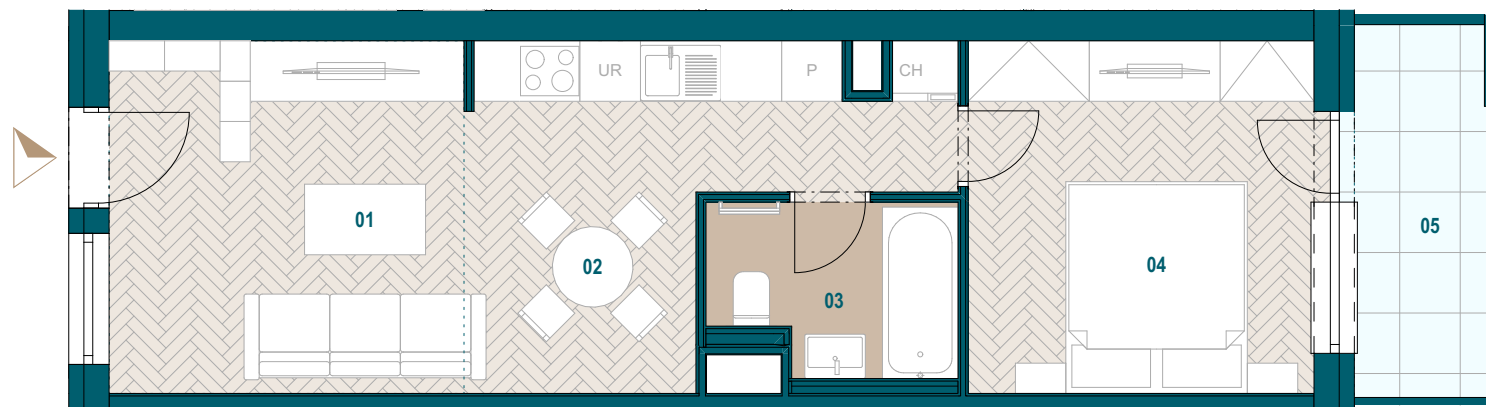

Budova A

7. nadzemné podlažie

2 izbový apartmán

Apartmán A7.07

01 Obývacia izba	12,31 m ²
02 Kuchyňa s jedálňou	11,58 m ²
03 Kúpeľňa	3,93 m ²
04 Spáľňa	11,97 m ²

Podlahová plocha bytu 39,79 m²

Predajná plocha bytu 41,18 m²

Predajná plocha balkónu 5,24 m²

Plochy jednotlivých miestností sú iba orientačné. Celková plocha bytu predstavuje podlahovú plochu bez balkónu/ loggie/ predzáhrady. Predajná plocha zahŕňa aj plochu pod vnútornými priečkami výlučne patriacimi bytu/apartmánu vrátane plochy okenných ústupkov a zariadenia bytu (nábytok, kuch. linka, spotrebiče, sanita, atď.), pričom jeho poloha je len orientačná a nie je súčasťou dodávky bytu. Rozsah dodania je špecifikovaný v štandardnom vybavení. Uvedené rozmery uvádzajú hrúbky stavebných konštrukcií pred ich omietaním, sú predbežné a nemusia sa zhodovať s realizačným projektom. Zmeny vyhradené.